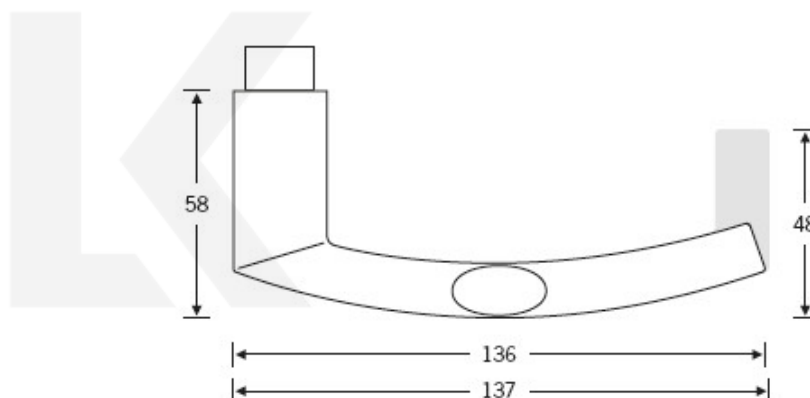

Produktový list

platný k 28. 4. 2026

luxusnikovani.cz
DELIVERED BY EFB

Kování FSB 76 1108 požární Nerez kartáčovaná, klika / koule, Pravé provedení

FSB

ID produktu: 10643

Design: Harmut Weise

Klika byla vytvořena spojením dvou již existujících slavných modelů klik známých pod jménem "Frankfurkt Model" a "Wittgenstein griff". Model 1108 tak tvarem připomíná kliku FSB 1076, trubka není kulatá ale oválná. Vznikl tedy "Brakel Model"? Dostupné jsou varianty v hliníku a nerez.

Kompletní sada kování pro požární dveře obsahuje pár dveřních klik, rozety pod kliku, rozety zámkové, spojovací materiál

Objektové provedení - testováno na více jak 1 milion cyklů

Čtyřhran 9 mm

Vaše cena bez DPH