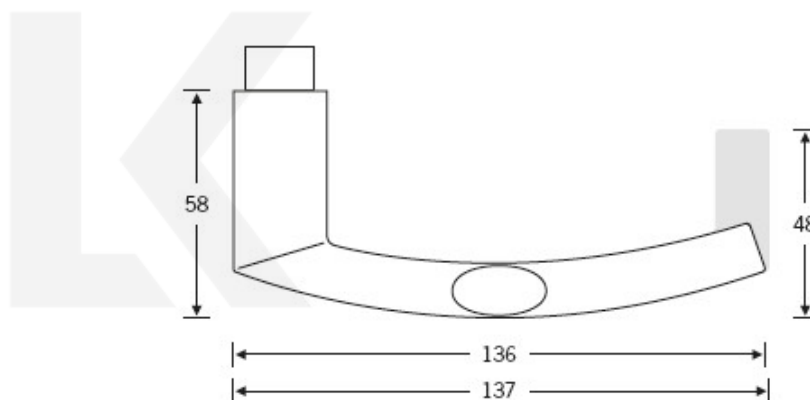

### Kování FSB 76 1108 požární Eloxovaný hliník, klika / klika, Levé provedení

**FSB**

ID produktu: 10644

Design: Harmut Weise

Klika byla vytvořena spojením dvou již existujících slavných modelů klik známých pod jménem "Frankfurkt Model" a "Wittgenstein griff". Model 1108 tak tvarem připomíná kliku FSB 1076, trubka není kulatá ale oválná. Vznikl tedy "Brakel Model"? Dostupné jsou varianty v hliníku a nerezí.