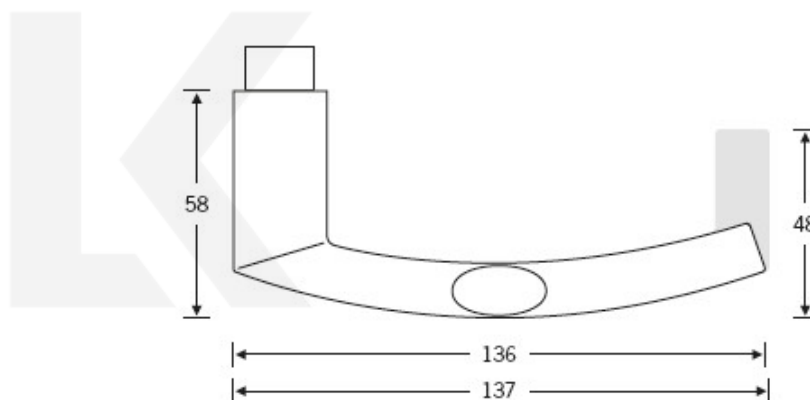

Produktový list

platný k 4. 6. 2026

luxusnikovani.cz
DELIVERED BY EFB

Kování FSB 76 1108 požární Eloxovaný hliník, klika / klika, Pravé provedení

FSB

ID produktu: 10645

Design: Harmut Weise

Klika byla vytvořena spojením dvou již existujících slavných modelů klik známých pod jménem "Frankfurkt Model" a "Wittgenstein griff". Model 1108 tak tvarem připomíná kliku FSB 1076, trubka není kulatá ale oválná. Vznikl tedy "Brakel Model"? Dostupné jsou varianty v hliníku a nerezí.

Kompletní sada kování pro požární dveře obsahuje pár dveřních klik, rozety pod kliku, rozety zámkové, spojovací materiál

Objektové provedení - testováno na více jak 1 milion cyklů

Čtyřhran 9 mm

Vaše cena bez DPH