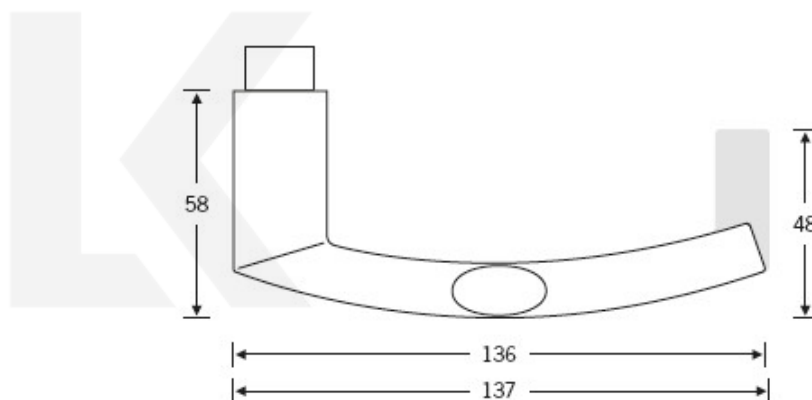

Produktový list

platný k 26. 4. 2026

luxusnikovani.cz
DELIVERED BY EFB

Kování FSB 76 1108 požární Eloxovaný hliník, klika / koule, Levé provedení

FSB

ID produktu: 10646

Design: Harmut Weise

Klika byla vytvořena spojením dvou již existujících slavných modelů klik známých pod jménem "Frankfurkt Model" a "Wittgenstein griff". Model 1108 tak tvarem připomíná kliku FSB 1076, trubka není kulatá ale oválná. Vznikl tedy "Brakel Model"? Dostupné jsou varianty v hliníku a nerezí.

Kompletní sada kování pro požární dveře obsahuje pár dveřních klik, rozety pod kliku, rozety zámkové, spojovací materiál

Objektové provedení - testováno na více jak 1 milion cyklů

Čtyřhran 9 mm

Vaše cena bez DPH