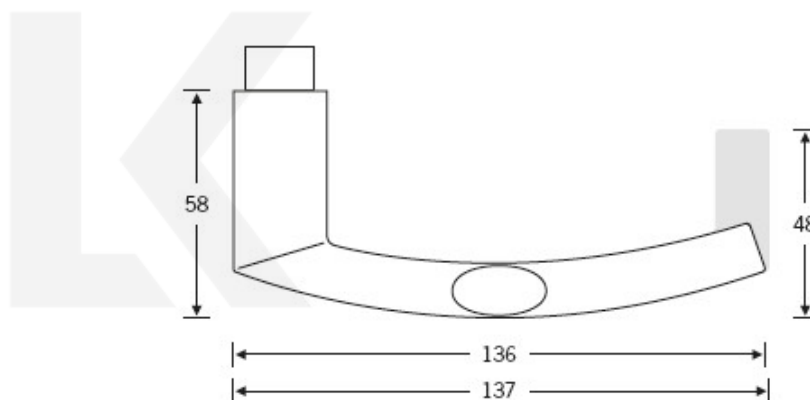

### Kování FSB 76 1108 požární Eloxovaný hliník, klika / koule, Levé provedení

**FSB**

ID produktu: 10646

Design: Harmut Weise

Klika byla vytvořena spojením dvou již existujících slavných modelů klik známých pod jménem "Frankfurkt Model" a "Wittgenstein griff". Model 1108 tak tvarem připomíná kliku FSB 1076, trubka není kulatá ale oválná. Vznikl tedy "Brakel Model"? Dostupné jsou varianty v hliníku a nerezí.