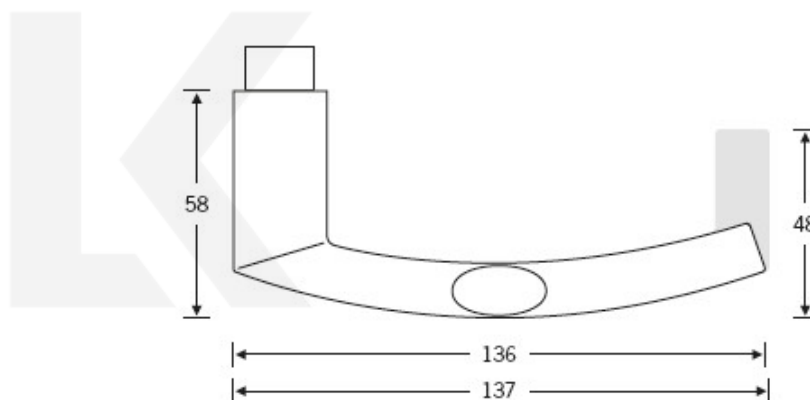

## Kování FSB 76 1108 požární Eloxovaný hliník, Pravé provedení, klika / koule

**FSB**

ID produktu: 10647

Design: Harmut Weise

Klika byla vytvořena spojením dvou již existujících slavných modelů klik známých pod jménem "Frankfurkt Model" a "Wittgenstein griff". Model 1108 tak tvarem připomíná kliku FSB 1076, trubka není kulatá ale oválná. Vznikl tedy "Brakel Model"? Dostupné jsou varianty v hliníku a nerezí.

Kompletní sada kování pro požární dveře obsahuje pár dveřních klik, rozety pod kliku, rozety zámkové, spojovací materiál

Objektové provedení - testováno na více jak 1 milion cyklů

Čtyřhran 9 mm

**Vaše cena bez DPH**