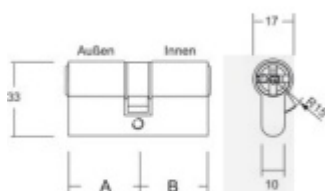

Jak změřit rozměr cylindrické vložky ?

Charakteristika cylindrické vložky keyTec RPE

- Vhodná pro použití jako sériová vložka (domy, byty, menší firmy, obchody).
- Jednořadý 5-stavítkový mechanismus s ocelovými stavítky.
- Vícekrát překrytý, vyosený, tzv. paracentrický profil.
- Až 8 oboustranných neodpružených bočních blokovacích kolíků (kalottů).
- Dodatečné zabezpečení pomocí blokovací kuličky.
- Oboustranná zvýšená odolnost proti odvrtání v tělese i ve válci (bubínku) / na objednávku.
- Sériová cylindrická vložka certifikovaná NBÚ jako uzamykací systém typu 3 „SS4=3“ body.
- Sériová cylindrická vložka certifikovaná dle ČSN EN 1627 – 1630 v bezpečnostní třídě „RC4“.
- Právní ochrana: evropský patent, č. EP 1 975 350 B1 (platný do roku 2028).
- Moderní klíč vybavený hlavičkou z odolného kompozitu.
- **Lze sestavit i jako systém generálního klíče. Tuto možnost poptejte individuálně.**
- **Lze dodat i s tzv. Prostupovou spojkou, která umožní**