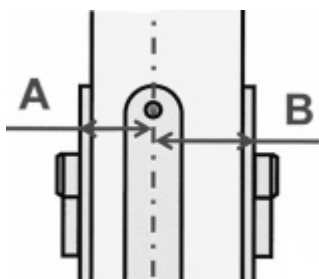

Jak změřit rozměr cylindrické vložky ?

Charakteristika cylindrické vložky keyTec RPE

- Vhodná pro použití jako sériová vložka (domy, byty, menší firmy, obchody).
- Jednořadý 5-stavítkový mechanismus s ocelovými stavítky.
- Vícekrát překrytý, vyosený, tzv. paracentrický profil.
- Až 8 oboustranných neodpružených bočních blokovacích kolíků (kalottů).
- Dodatečné zabezpečení pomocí blokovací kuličky.
- Oboustranná zvýšená odolnost proti odvrtání v tělese i ve válci (bubínku) / na objednávku.
- Sériová cylindrická vložka certifikovaná NBÚ jako uzamykací systém typu 3 „SS4=3“ body.
- Sériová cylindrická vložka certifikovaná dle ČSN EN 1627 – 1630 v bezpečnostní třídě „RC4“.
- Právní ochrana: evropský patent, č. EP 1 975 350 B1 (platný do roku 2028).
- Moderní klíč vybavený hlavičkou z odolného kompozitu.
- **Lze sestavit i jako systém generálního klíče. Tuto možnost poptejte individuálně.**
- **Lze dodat i s tzv. Prostupovou spojkou, která umožní**