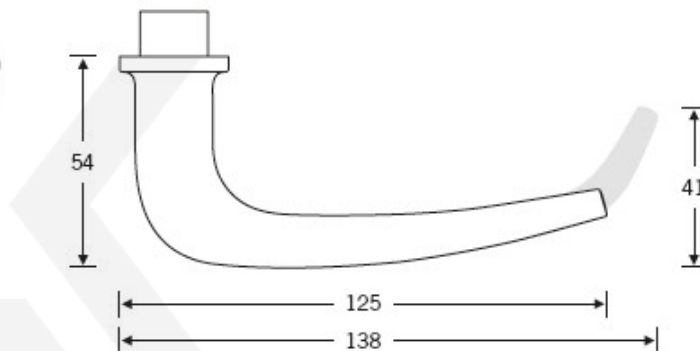

Kompletní sada kování pro požární dveře obsahuje pár dveřních klik, rozety pod kliku, rozety zámkové, spojovací materiál

Objektové provedení - testováno na více jak 1 milion cyklů

Čtyřhran 9 mm

Eloxovaný hliník