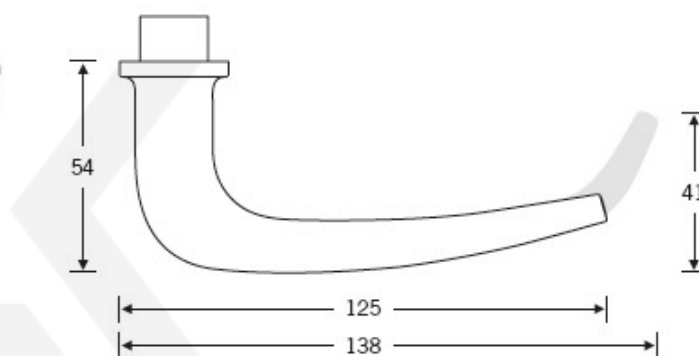

Kompletní sada kování pro požární dveře obsahuje pár dveřních klik, rozety pod kliku, rozety zámkové, spojovací materiál

Objektové provedení - testováno na více jak 1 milion cyklů

Čtyřhran 9 mm

Eloxovaný hliník