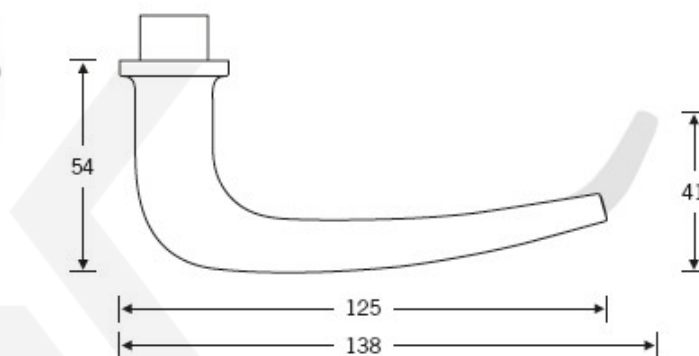

Kompletní sada kování pro požární dveře obsahuje pár dveřních klik, rozety pod kliku, rozety zámkové, spojovací materiál

Objektové provedení - testováno na více jak 1 milion cyklů

Čtyřhran 9 mm

Eloxovaný hliník