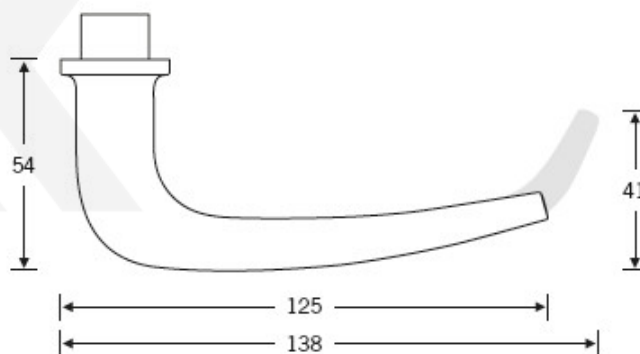

Kompletní sada kování pro požární dveře obsahuje pár dveřních klik, rozety pod kliku, rozety zámkové, spojovací materiál

Objektové provedení - testováno na více jak 1 milion cyklů

Čtyřhran 9 mm

Vaše cena bez DPH

9 382 Kč

Vaše cena s DPH

11 352,22 Kč

Zobrazit produkt