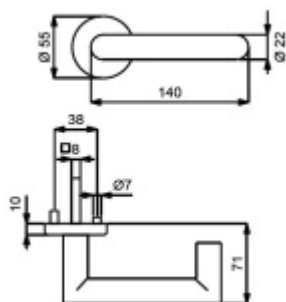

Produktový list

platný k 29. 4. 2026

luxusnikovani.cz
DELIVERED BY EFB