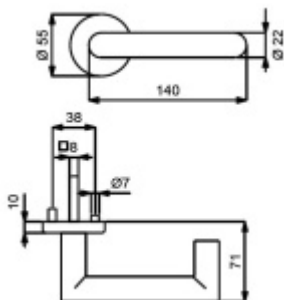

Produktový list

platný k 6. 6. 2026

luxusnikovani.cz
DELIVERED BY EFB