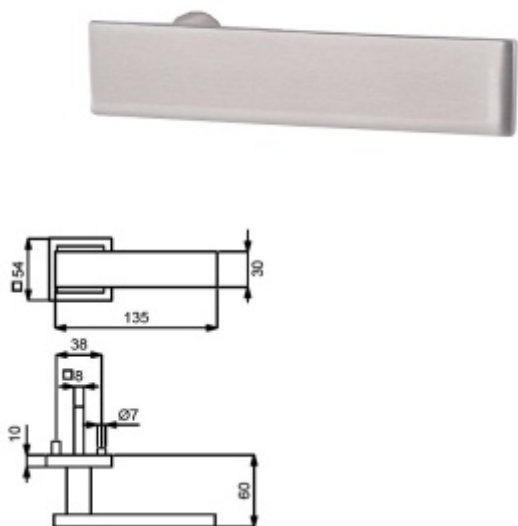

Klika ke kování pro skleněné dveře Südmetall Malibu

ID produktu: 10766

Pár dveřních klik ke kování pro celoskleněné dveře

Model je vhodný pro všechny typy štítků na celoskleněné dveře vyrobené firmou Südmetall .

Materiál: nerez kartáčovaná

Vaše cena bez DPH

1 018 Kč

Vaše cena s DPH

1 231,78 Kč

[Zobrazit produkt](#)

PŘÍSLUŠENSTVÍ

**Štítek pro skleněné dveře
Südmetal Palma II WC,
nerez/černá**

**Dveřní madlo Südmetail
Santorin, nerez, 40x10 mm**

Süd-Metall

OD OD 3 880 Kč

5 pracovních dní