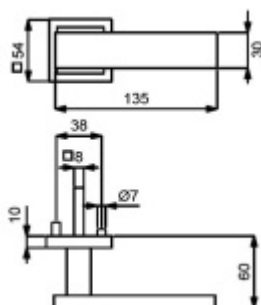

Materiál: nerez kartáčovaná

Vaše cena bez DPH

41,55 €

Vaše cena s DPH

50,28 €

Zobrazit produkt

PŘÍSLUŠENSTVÍ

**Štítek pro skleněné dveře
Südmetal Palma II WC,
nerez/černá**