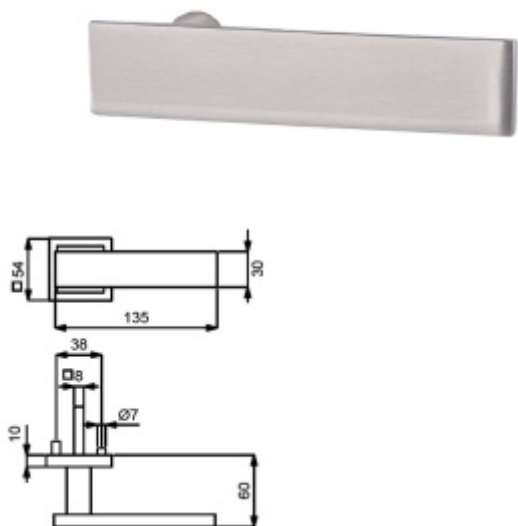

Materiál: nerez kartáčovaná

Vaše cena bez DPH

41,55 €

Vaše cena s DPH

50,28 €

Zobrazit produkt

PŘÍSLUŠENSTVÍ

**Štítek pro skleněné dveře
Südmetal Palma II WC,
nerez/černá**

**Dveřní madlo Südmetail
Santorin, nerez, 40x10 mm**

Süd-Metall

OD OD 158,37 €

5 pracovních dní