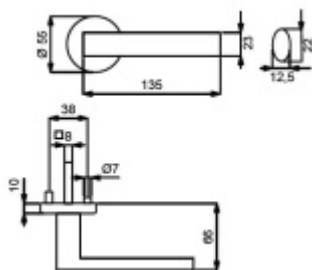

Materiál: nerez kartáčovaná

Vaše cena bez DPH

1 178 Kč

Vaše cena s DPH

1 425,38 Kč

Zobrazit produkt

PŘÍSLUŠENSTVÍ

**Štítek pro skleněné dveře
Südmetal Palma II WC,
nerez/černá**