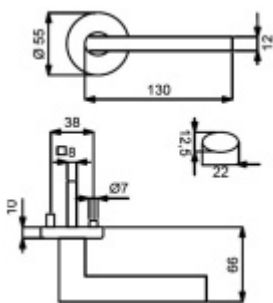

Materiál: nerez kartáčovaná

Vaše cena bez DPH

1 200 Kč

Vaše cena s DPH

1 452 Kč

Zobrazit produkt

PŘÍSLUŠENSTVÍ

**Štítek pro skleněné dveře
Südmetal Palma II WC,
nerez/černá**