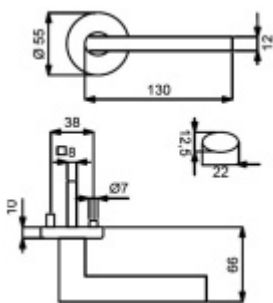

Klika ke kování pro skleněné dveře Südmetal Zoe

ID produktu: 10784

Pár dveřních klik ke kování pro celoskleněné dveře

Model je vhodný pro všechny typy štítků na celoskleněné dveře vyrobené firmou Südmetal.

Materiál: nerez kartáčovaná

Vaše cena bez DPH

1 200 Kč

Vaše cena s DPH

1 452 Kč

Zobrazit produkt