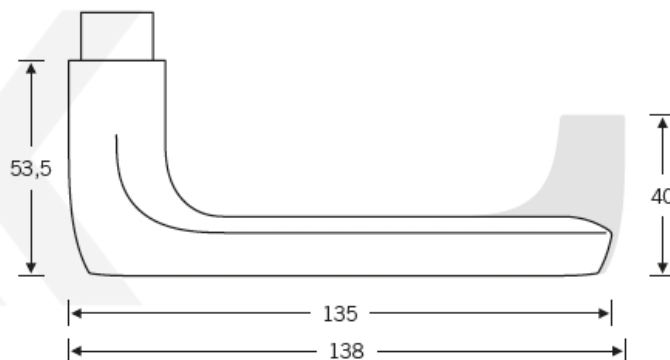

Kompletní sada kování pro požární dveře obsahuje pár dveřních klik, rozety pod kliku, rozety zámkové, spojovací materiál

Objektové provedení - testováno na více jak 1 milion cyklů

Čtyřhran 9 mm

Eloxovaný hliník

Kování FSB 76 1246 požární
Eloxovaný hliník, klika / klika, Pravé
provedení

DETAIL

Termín bude prověřen u
dodavatele

4 091 Kč bez DPH
4 950,11 Kč s DPH