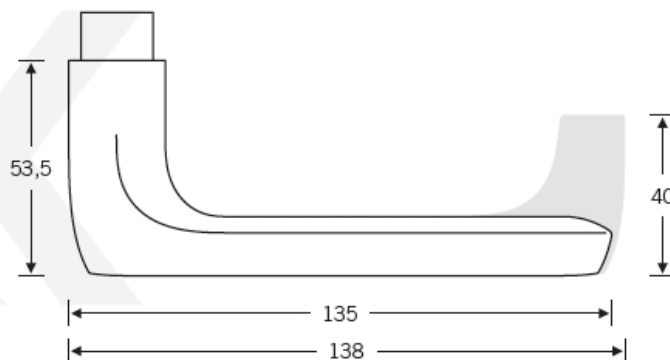

Produktový list

platný k 8. 6. 2026

luxusnikovani.cz
DELIVERED BY EFB

Kování FSB 76 1246 požární

FSB

Design FSB 1246 v sobě zahrnuje parametry zcela nového stylu. Úzký poloměr a velkoryse dimenzované úchopné plochy vytvářejí z tohoto designu esteticky trvanlivé řešení, které se nikdy neokouká. Tvar je dokonale přesvědčivý a hmatatelný a čisté, geometrické linie jsou vhodné téměř do každého architektonického řešení.

Kompletní sada kování pro požární dveře obsahuje pár dveřních klik, rozety pod kliku, rozety zámkové, spojovací materiál

Objektové provedení - testováno na více jak 1 milion cyklů

Čtyřhran 9 mm

Eloxovaný hliník