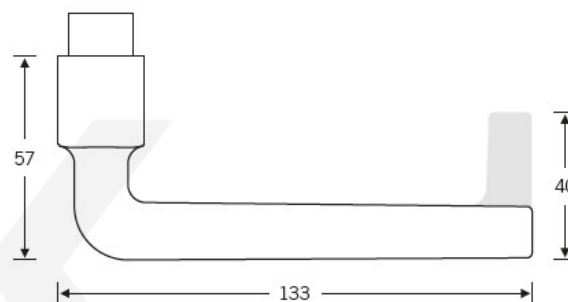

Čtyřhran 8 mm

Objektové provedení certifikované na více jak 1 milion cyklů

Objektová třída 4. dle EN 1906

Uvedená cena je za kompletní sadu kování na dveře - kliky + rozety + spojovací materiál