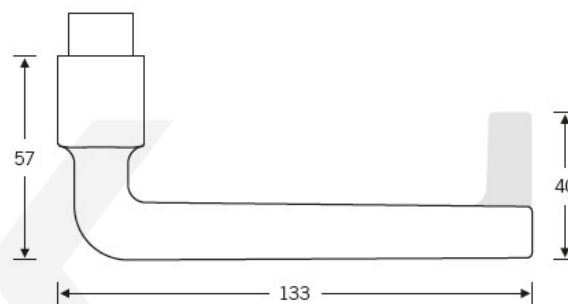

Čtyřhran 8 mm

Objektové provedení certifikované na více jak 1 milion cyklů

Objektová třída 4. dle EN 1906

Uvedená cena je za kompletní sadu kování na dveře - kliky + rozety + spojovací materiál

Eloxovaný hliník