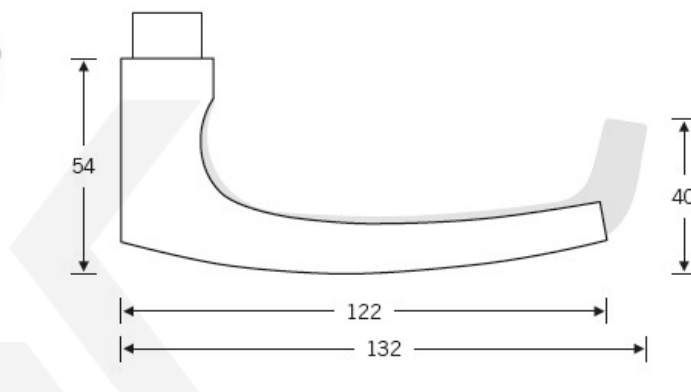

Čtyřhran 8 mm

Objektové provedení certifikované na více jak 1 milion cyklů

Objektová třída 4. dle EN 1906

Uvedená cena je za kompletní sadu kování na dveře - kliky + rozety + spojovací materiál

Eloxovaný hliník

Kování FSB 72 1015 objektové
Eloxovaný hliník, klika / klika, Obyčejný klíč,
Levé provedení

DETAIL

Termín bude prověřen u dodavatele

2 436 Kč bez DPH
2 947,56 Kč s DPH

Kování FSB 72 1015 objektové
Eloxovaný hliník, klika / klika, Obyčejný klíč,
Pravé provedení

DETAIL

Termín bude prověřen u dodavatele

2 436 Kč bez DPH
2 947,56 Kč s DPH