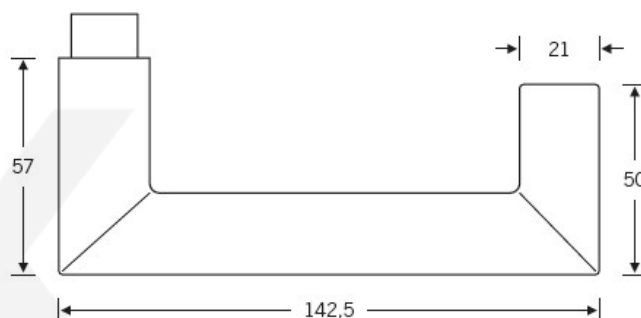

Produktový list

platný k 3. 6. 2026

luxusnikovani.cz
DELIVERED BY EFB

Kování FSB 72 1016 objektové

FSB

V roce 1990 uvedla FSB na trh dveřní kliku, která byla vyrobena již v roce 1920. Jednalo se o model FSB 1076. Tento model se stal nejkopírovanějším modelem kliky minulého tisíciletí. Tvar kliky 1016 vychází ze stejných parametrů, je ale uzavřený. Díky tomu vhodný i pro panikové dveře. Dostupné jsou materiály hliník, nerez a bronz.