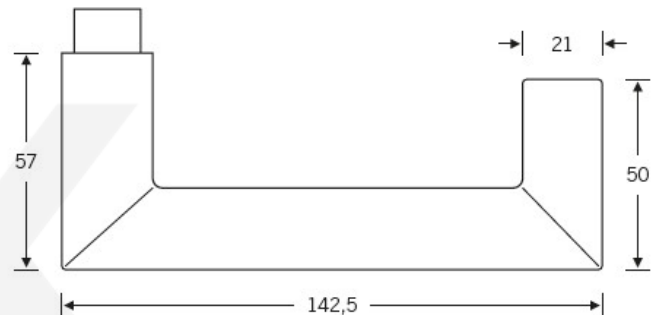

Produktový list

platný k 19. 4. 2026

luxusnikovani.cz
DELIVERED BY EFB

Kování FSB 72 1016 objektové

V roce 1990 uvedla FSB na trh dveřní kliku, která byla vyrobena již v roce 1920. Jednalo se o model FSB 1076. Tento model se stal nejkopírovanějším modelem kliky minulého tisíciletí. Tvar kliky 1016 vychází ze stejných parametrů, je ale uzavřený. Díky tomu vhodný i pro panikové dveře. Dostupné jsou materiály hliník, nerez a bronz.