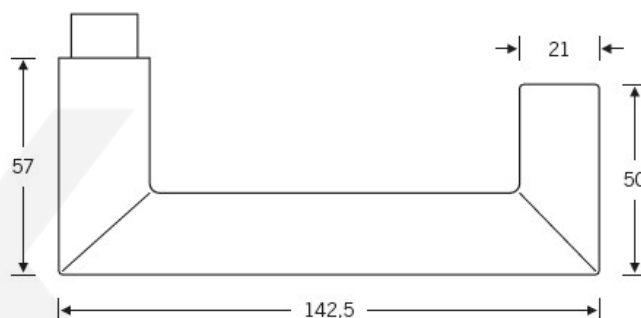

Čtyřhran 8 mm

Objektové provedení certifikované na více jak 1 milion cyklů

Objektová třída 4. dle EN 1906

Uvedená cena je za kompletní sadu kování na dveře - kliky + rozety + spojovací materiál

Eloxovaný hliník

[Kování FSB 72 1016 objektové](#)
[Eloxovaný hliník, klika / koule, Cylindrická vložka, Právě provedení](#)

DETAIL

Termín bude prověřen u dodavatele

3 498 Kč bez DPH
4 232,58 Kč s DPH

[Kování FSB 72 1016 objektové](#)
[Eloxovaný hliník, klika / klika, Občejný klíč, Levé provedení](#)

DETAIL

Termín bude prověřen u dodavatele

3 659 Kč bez DPH
4 427,4 Kč s DPH