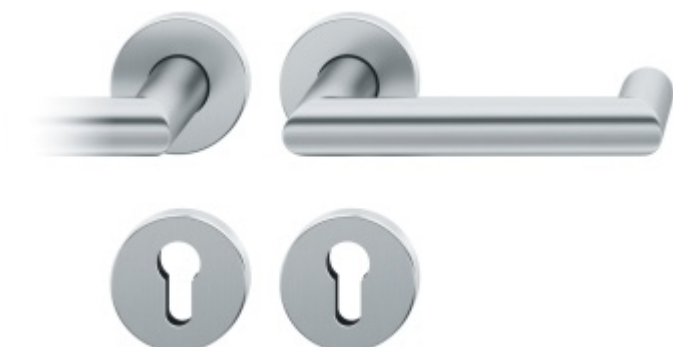

Produktový list

platný k 15. 11. 2025

luxusnikovani.cz
DELIVERED BY EFB

Kování FSB 72 1016 objektové

FSB

V roce 1990 uvedla FSB na trh dveřní kliku, která byla vyrobena již v roce 1920. Jednalo se o model FSB 1076. Tento model se stal nejkopírovanějším modelem kliky minulého tisíciletí. Tvar kliky 1016 vychází ze stejných parametrů, je ale uzavřený. Díky tomu vhodný i pro panikové dveře. Dostupné jsou materiály hliník, nerez a bronz.

Systém objektového kování FSB AQL 3

Čtyřhran 8 mm

Objektové provedení certifikované na více jak 1 milion cyklů

Objektová třída 4. dle EN 1906

Uvedená cena je za kompletní sadu kování na dveře - kliky + rozety + spojovací materiál