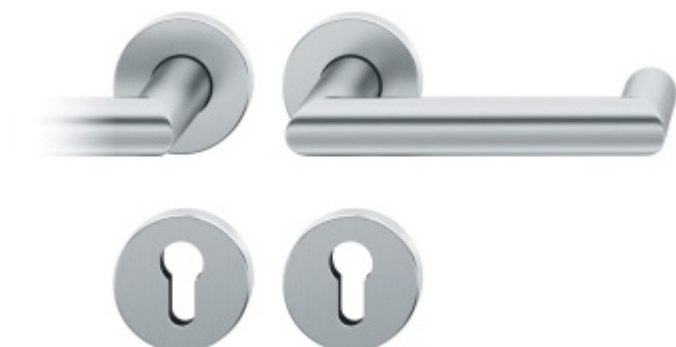

Produktový list

platný k 28. 4. 2026

luxusnikovani.cz
DELIVERED BY EFB

Kování FSB 72 1016 objektové

FSB

V roce 1990 uvedla FSB na trh dveřní kliku, která byla vyrobena již v roce 1920. Jednalo se o model FSB 1076. Tento model se stal nejkopírovanějším modelem kliky minulého tisíciletí. Tvar kliky 1016 vychází ze stejných parametrů, je ale uzavřený. Díky tomu vhodný i pro panikové dveře. Dostupné jsou materiály hliník, nerez a bronz.