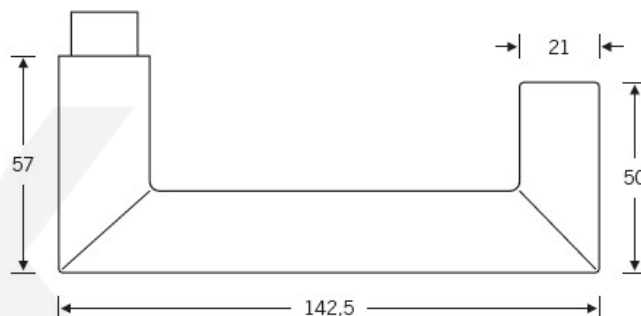

Produktový list

platný k 28. 4. 2026

luxusnikovani.cz
DELIVERED BY EFB

Kování FSB 72 1016 objektové

FSB

V roce 1990 uvedla FSB na trh dveřní kliku, která byla vyrobena již v roce 1920. Jednalo se o model FSB 1076. Tento model se stal nejkopírovanějším modelem kliky minulého tisíciletí. Tvar kliky 1016 vychází ze stejných parametrů, je ale uzavřený. Díky tomu vhodný i pro panikové dveře. Dostupné jsou materiály hliník, nerez a bronz.