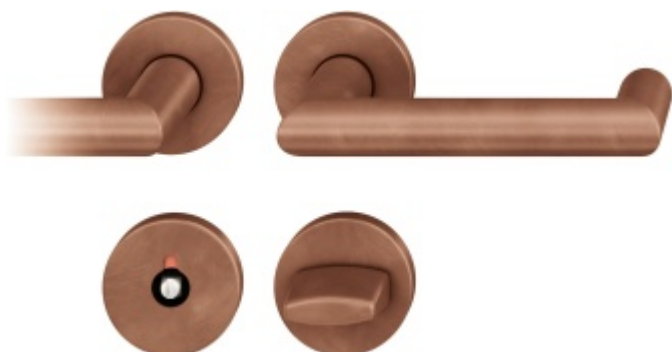

## Produktový list

platný k 28. 4. 2026

**luxusnikovani.cz**  
DELIVERED BY EFB

**Kování FSB 72 1016 objektové Bronz**  
masivní s patinou, Levé provedení, WC  
uzamykání, čtyřhran 8 mm, klika / klika

**FSB**

ID produktu: 10950

V roce 1990 uvedla FSB na trh dveřní kliku, která byla vyrobena již v roce 1920. Jednalo se o model FSB 1076. Tento model se stal nejkopírovanějším modelem kliky minulého tisíciletí. Tvar kliky 1016 vychází ze stejných parametrů, je ale uzavřený. Díky tomu vhodný i pro panikové dveře. Dostupné jsou materiály hliník, nerez a bronz.