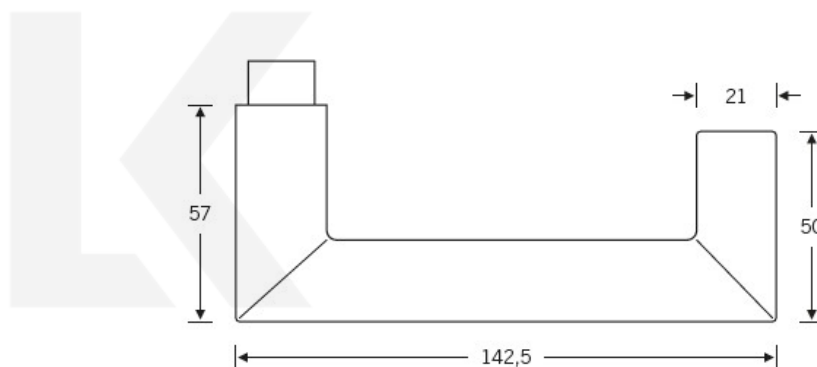

ID produktu: 10950

V roce 1990 uvedla FSB na trh dveřní kliku, která byla vyrobena již v roce 1920. Jednalo se o model FSB 1076. Tento model se stal nejkopírovanějším modelem kliky minulého tisíciletí. Tvar kliky 1016 vychází ze stejných parametrů, je ale uzavřený. Díky tomu vhodný i pro panikové dveře. Dostupné jsou materiály hliník, nerez a bronz.