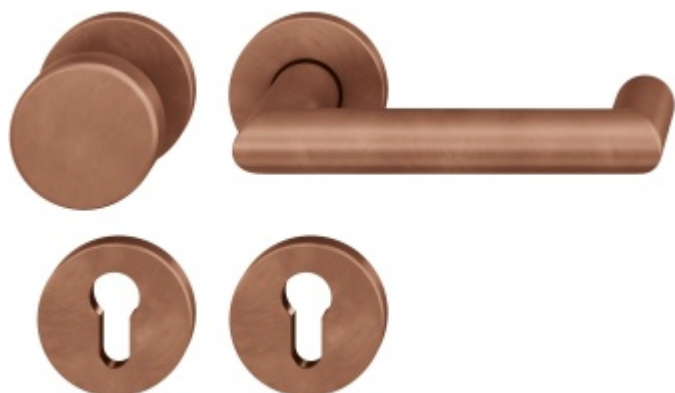

### Kování FSB 72 1016 objektové Bronz masivní s patinou, klika / koule, Cylindrická vložka, Levé provedení

**FSB**

ID produktu: 10956

V roce 1990 uvedla FSB na trh dveřní kliku, která byla vyrobena již v roce 1920. Jednalo se o model FSB 1076. Tento model se stal nejkopírovanějším modelem kliky minulého tisíciletí. Tvar kliky 1016 vychází ze stejných parametrů, je ale uzavřený. Díky tomu vhodný i pro panikové dveře. Dostupné jsou materiály hliník, nerez a bronz.