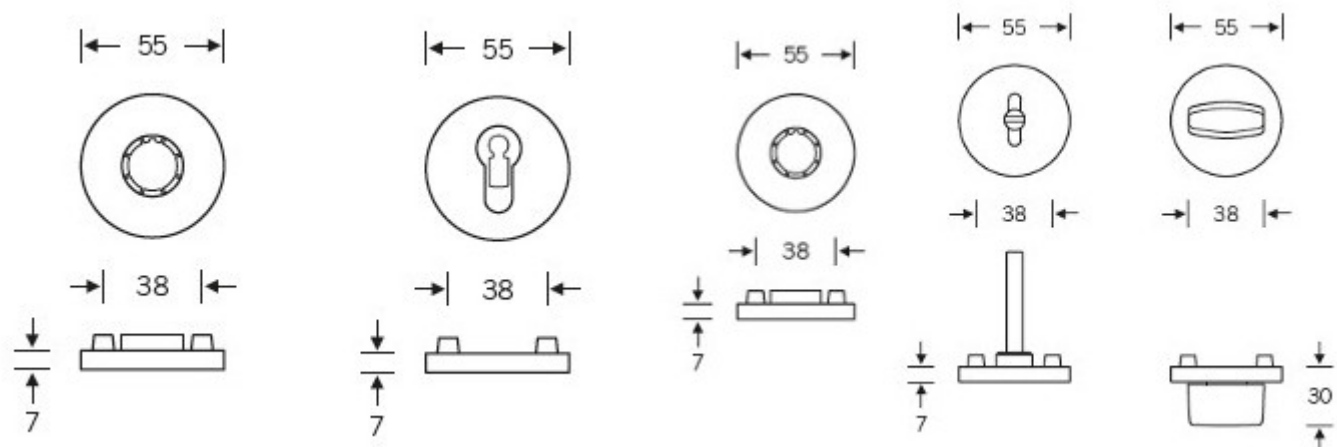

TECHNICKÉ DETAILY

Kompletní sada kování na dveře včetně spojovacího materiálu a čtyřhranu