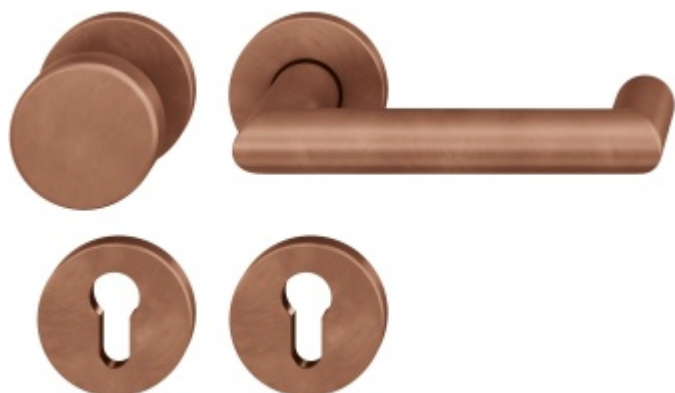

Produktový list

platný k 26. 4. 2026

luxusnikovani.cz
DELIVERED BY EFB

Kování FSB 72 1016 objektové Bronz masivní s patinou, klika / koule, Cylindrická vložka, Pravé provedení

FSB

ID produktu: 10957

V roce 1990 uvedla FSB na trh dveřní kliku, která byla vyrobena již v roce 1920. Jednalo se o model FSB 1076. Tento model se stal nejkopírovanějším modelem kliky minulého tisíciletí. Tvar kliky 1016 vychází ze stejných parametrů, je ale uzavřený. Díky tomu vhodný i pro panikové dveře. Dostupné jsou materiály hliník, nerez a bronz.

Čtyřhran 8 mm

Objektové provedení certifikované na více jak 1 milion cyklů

Objektová třída 4. dle EN 1906

Uvedená cena je za kompletní sadu kování na dveře - kliky + rozety + spojovací materiál

Vaše cena bez DPH