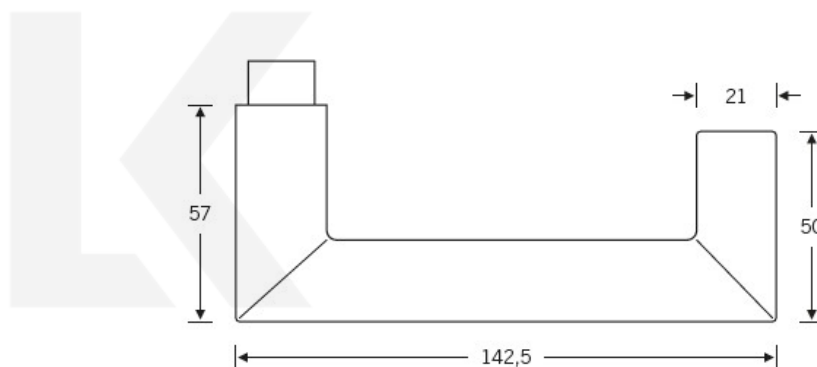

## Kování FSB 72 1016 objektové Eloxovaný hliník, klika / klika, WC uzamykání, čtyřhran 8 mm, Levé provedení

**FSB**

ID produktu: 10958

V roce 1990 uvedla FSB na trh dveřní kliku, která byla vyrobena již v roce 1920. Jednalo se o model FSB 1076. Tento model se stal nejkopírovanějším modelem kliky minulého tisíciletí. Tvar kliky 1016 vychází ze stejných parametrů, je ale uzavřený. Díky tomu vhodný i pro panikové dveře. Dostupné jsou materiály hliník, nerez a bronz.