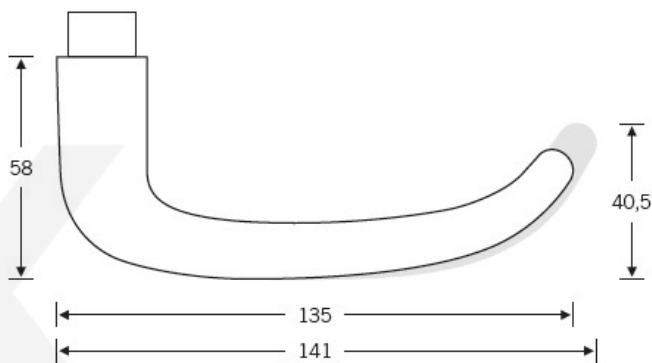

Čtyřhran 8 mm

Objektové provedení certifikované na více jak 1 milion cyklů

Objektová třída 4. dle EN 1906

Uvedená cena je za kompletní sadu kování na dveře - kliky + rozety + spojovací materiál

Eloxovaný hliník

[Kování FSB 72 1023 objektové](#)
[Eloxovaný hliník, klika / klika, Cylindrická vložka, Pravé provedení](#)

DETAIL

Termín bude prověřen u dodavatele

2 852 Kč bez DPH
3 450,92 Kč s DPH

[Kování FSB 72 1023 objektové](#)
[Eloxovaný hliník, klika / klika, Obvyčejný klíč, Pravé provedení](#)

DETAIL

Termín bude prověřen u dodavatele

2 852 Kč bez DPH
3 450,92 Kč s DPH