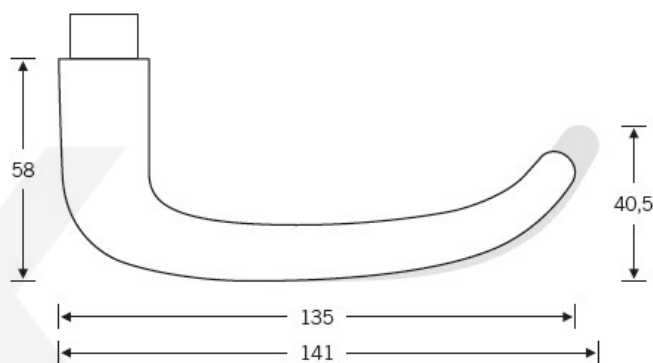

## Kování FSB 72 1023 objektové

V 50. letech se švýcarský architekt, sochař a designer Max Bill spojil s Ernstem Moecklem pro vytvoření dveřní kliky, která vstoupila do historie jako "Ulmer griff". Z tohoto modelu vytvořil designér Johannes Potente současnou verzi FSB 1023, která má menší tvar U než originál.