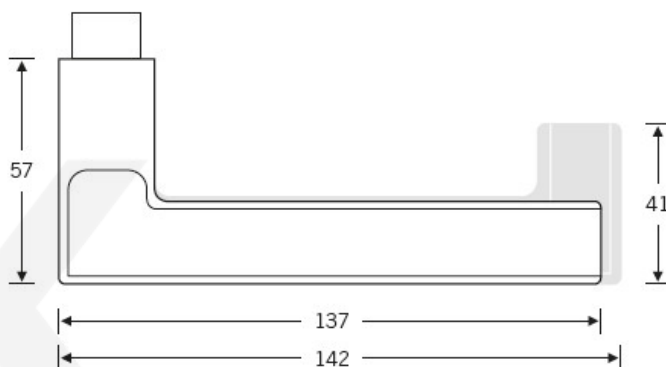

Čtyřhran 8 mm

Objektové provedení certifikované na více jak 1 milion cyklů

Objektová třída 4. dle EN 1906

Uvedená cena je za kompletní sadu kování na dveře - kliky + rozety + spojovací materiál

Eloxovaný hliník