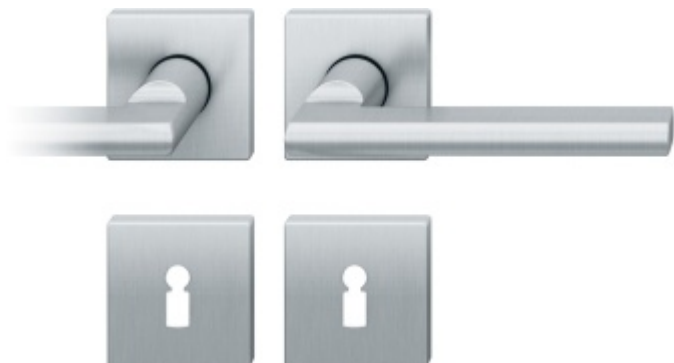

Čtyřhran 8 mm

Objektové provedení certifikované na více jak 1 milion cyklů

Objektová třída 4. dle EN 1906

Uvedená cena je za kompletní sadu kování na dveře - kliky + rozety + spojovací materiál

Eloxovaný hliník