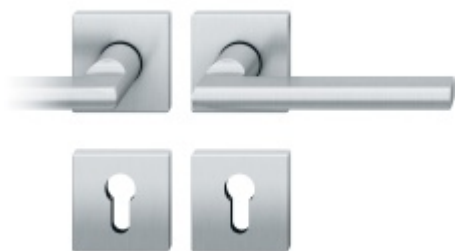

PODOBNÉ PRODUKTY

Kování FSB 12 1035 ASL

FSB

OD OD 86 €

cca 10 pracovních dní

**FSB 34 1035, okenní klika,
ovál**

FSB

OD OD 40,78 €

cca 10 pracovních dní

**FSB 34 1035, okenní klika,
obdélník**

FSB

OD OD 52,69 €

cca 10 pracovních dní

**Uzamykatelná okenní klika
FSB 34 1035 170**

FSB

OD OD 163,22 €

cca 10 pracovních dní