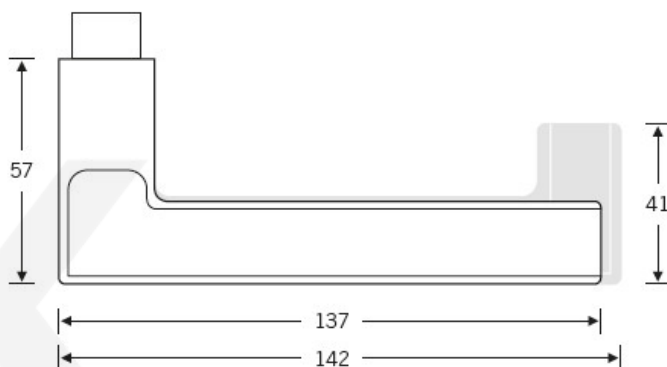

Čtyřhran 8 mm

Objektové provedení certifikované na více jak 1 milion cyklů

Objektová třída 4. dle EN 1906

Uvedená cena je za kompletní sadu kování na dveře - kliky + rozety + spojovací materiál

Eloxovaný hliník