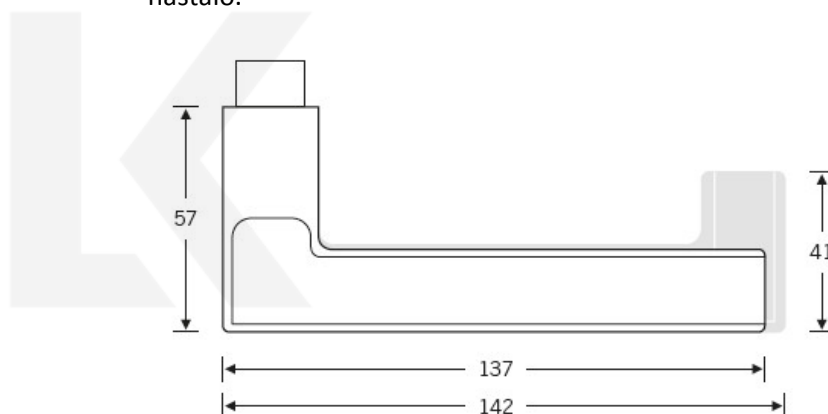

Kování FSB 72 1035 objektové Nerez kartáčovaná, Čtvercová rozeta standardní, Cylindrická vložka, Levé provedení, klika / koule

FSB

ID produktu: 11006

Na podzim roku 1996 poptal düseldorfský architekt Heike Falkenberg u FSB speciální kliky pro svůj projekt. Na základě návrhu tohoto architekta vytvořil tým FSB nový model kliky FSB 1035. Vypadal dobře a tak zůstal model v sortimentu nastálo.