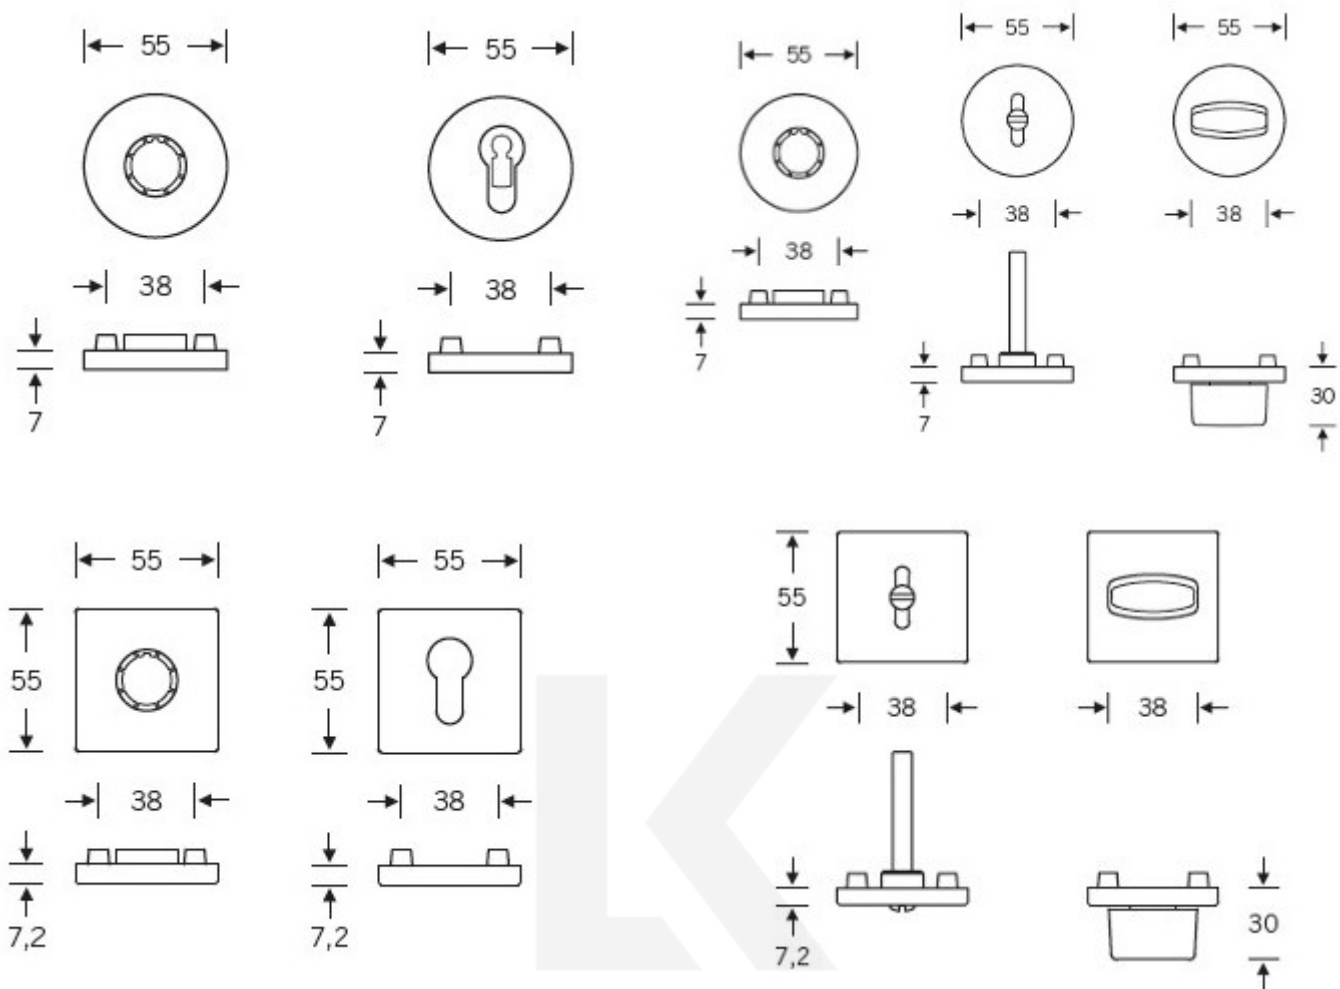

7 414 Kč

Vaše cena s DPH

8 970,94 Kč

Zobrazit produkt

TECHNICKÉ DETAILY

Kompletní sada kování pro dveře včetně čtyřhranu a spojovacího materiálu.

PODOBNÉ PRODUKTY

Kování FSB 12 1035 ASL