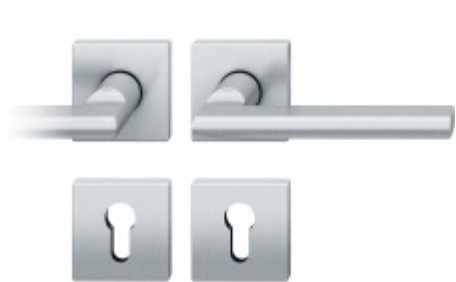

Kování FSB 72 1035 objektové Nerez kartáčovaná, klika / koule, Čtvercová rozeta standardní, Cylindrická vložka, Pravé provedení

FSB

ID produktu: 11007

Na podzim roku 1996 poptal düsseldorfský architekt Heike Falkenberg u FSB speciální kliky pro svůj projekt. Na základě návrhu tohoto architekta vytvořil tým FSB nový model kliky FSB 1035. Vypadal dobře a tak zůstal model v sortimentu nastálo.

7 414 Kč

Vaše cena s DPH

8 970,94 Kč

Zobrazit produkt

TECHNICKÉ DETAILY

Kompletní sada kování pro dveře včetně čtyřhranu a spojovacího materiálu.

PODOBNÉ PRODUKTY

Kování FSB 12 1035 ASL