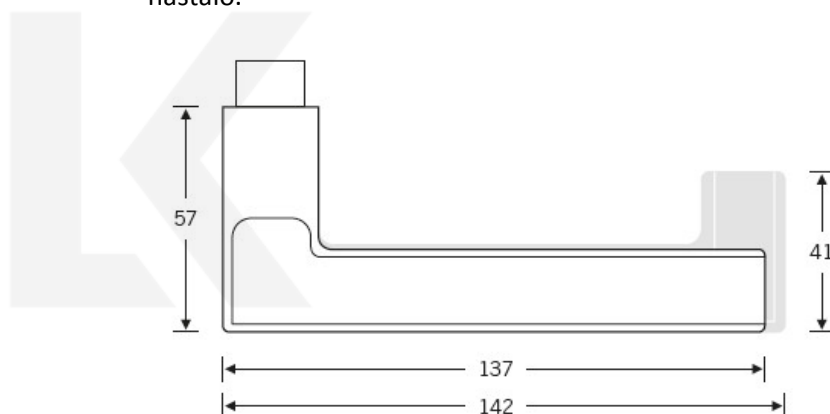

Kování FSB 72 1035 objektové Nerez kartáčovaná, klika / koule, Čtvercová rozeta standardní, Cylindrická vložka, Pravé provedení

FSB

ID produktu: 11007

Na podzim roku 1996 poptal düsseldorfský architekt Heike Falkenberg u FSB speciální kliky pro svůj projekt. Na základě návrhu tohoto architekta vytvořil tým FSB nový model kliky FSB 1035. Vypadal dobře a tak zůstal model v sortimentu nastálo.