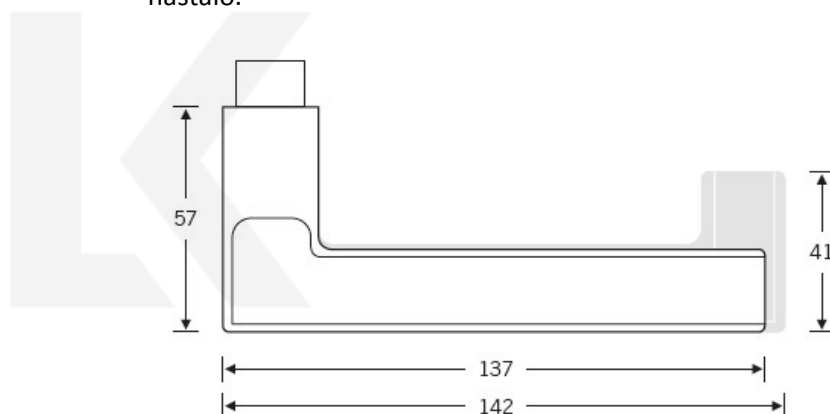

Kování FSB 72 1035 objektové Eloxovaný hliník, klika / klika, WC uzamykání, čtyřhran 8 mm, Kulatá rozeta standardní, Pravé provedení

FSB

ID produktu: 11029

Na podzim roku 1996 popsal düsseldorfský architekt Heike Falkenberg u FSB speciální kliky pro svůj projekt. Na základě návrhu tohoto architekta vytvořil tým FSB nový model kliky FSB 1035. Vypadal dobře a tak zůstal model v sortimentu nastálo.