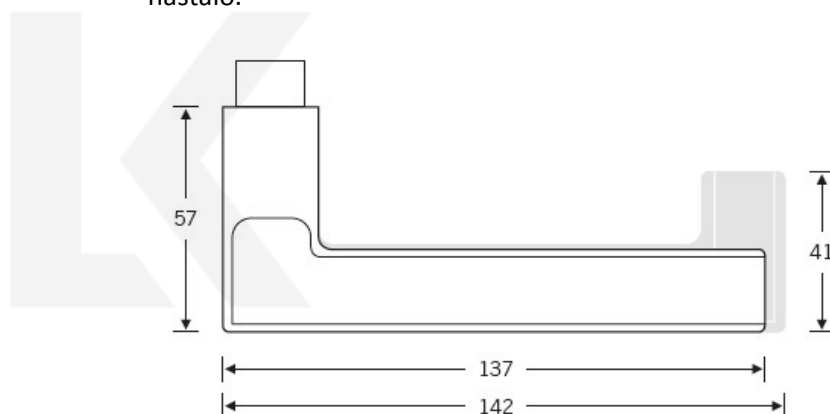

## Kování FSB 72 1035 objektové Eloxovaný hliník, klika / klika, WC uzamykání, čtyřhran 8 mm, Kulatá rozeta standardní, Pravé provedení

**FSB**

ID produktu: 11029

Na podzim roku 1996 poptal düsseldorfský architekt Heike Falkenberg u FSB speciální kliky pro svůj projekt. Na základě návrhu tohoto architekta vytvořil tým FSB nový model kliky FSB 1035. Vypadal dobře a tak zůstal model v sortimentu nastálo.