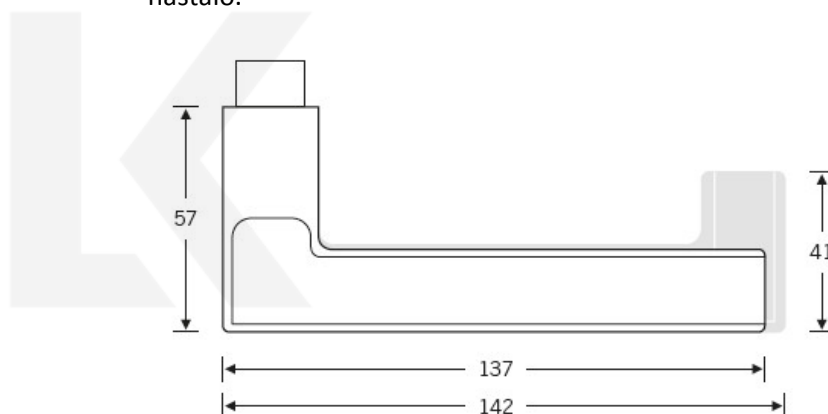

Kování FSB 72 1035 objektové Eloxovaný hliník, klika / klika, WC uzamykání, čtyřhran 8 mm, Kulatá rozeta standardní, Pravé provedení

FSB

ID produktu: 11029

Na podzim roku 1996 poptal düsseldorfský architekt Heike Falkenberg u FSB speciální kliky pro svůj projekt. Na základě návrhu tohoto architekta vytvořil tým FSB nový model kliky FSB 1035. Vypadal dobře a tak zůstal model v sortimentu nastálo.