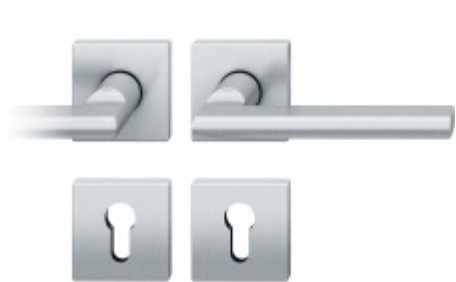

PODOBNÉ PRODUKTY

Kování FSB 12 1035 ASL

FSB

OD OD 2 107 Kč

cca 10 pracovních dní

**FSB 34 1035, okenní klika,
ovál**

FSB

OD OD 999 Kč

cca 10 pracovních dní

**FSB 34 1035, okenní klika,
obdélník**

FSB

OD OD 1 291 Kč

cca 10 pracovních dní

**Uzamykatelná okenní klika
FSB 34 1035 170**

FSB

OD OD 3 999 Kč

cca 10 pracovních dní