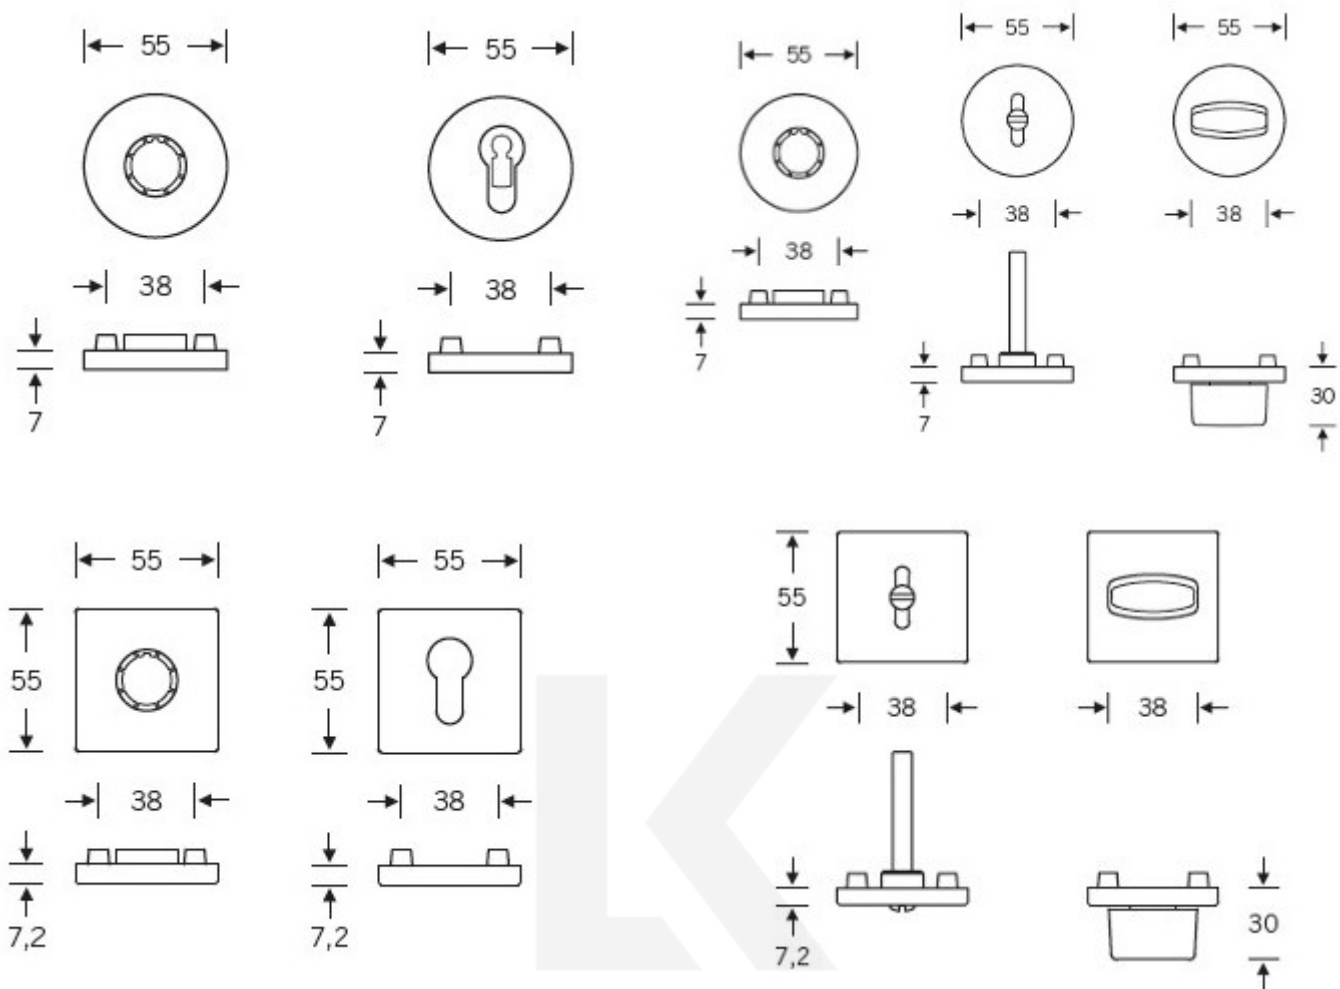

TECHNICKÉ DETAILY

Kompletní sada kování pro dveře včetně čtyřhranu a spojovacího materiálu.