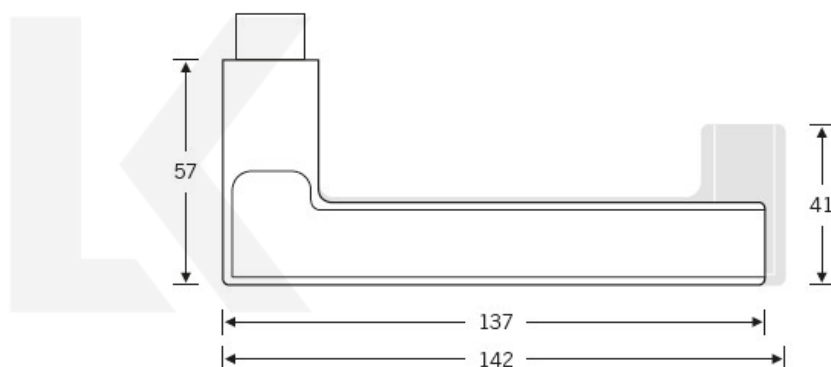

### Kování FSB 72 1035 objektové Eloxovaný hliník, klika / koule, Cylindrická vložka, Kulatá rozeta standardní, Levé provedení

**FSB**

ID produktu: 11030

Na podzim roku 1996 poptal düseldorfský architekt Heike Falkenberg u FSB speciální kliky pro svůj projekt. Na základě návrhu tohoto architekta vytvořil tým FSB nový model kliky FSB 1035. Vypadal dobře a tak zůstal model v sortimentu nastálo.