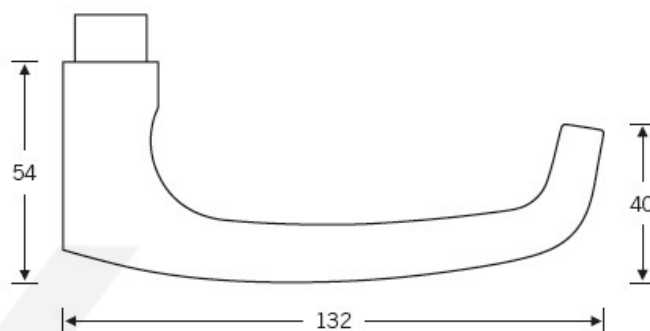

Produktový list

platný k 26. 5. 2026

luxusnikovani.cz
DELIVERED BY EFB

Kování FSB 72 1045 objektové

FSB

Tento model vychází ze stejného konceptu, jako je model klika FSB 1015, který je velmi oblíben. FSB 1045 byl vytvořen, aby bylo možné použít stejný tvar i pro panikové dveře.