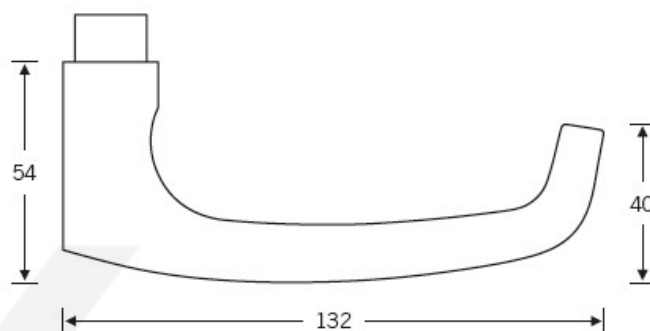

Produktový list

platný k 4. 6. 2026

luxusnikovani.cz
DELIVERED BY EFB

Kování FSB 72 1045 objektové

Tento model vychází ze stejného konceptu, jako je model klika FSB 1015, který je velmi oblíben. FSB 1045 byl vytvořen, aby bylo možné použít stejný tvar i pro panikové dveře.