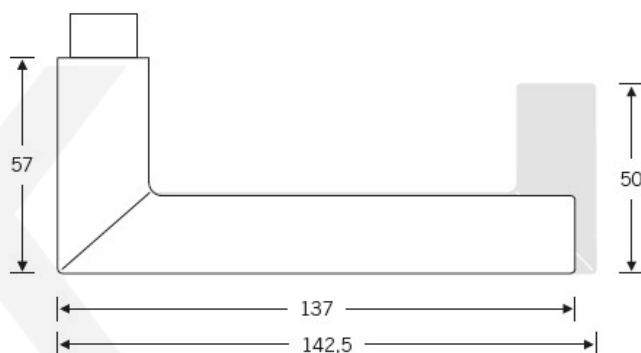

Produktový list

platný k 11. 4. 2026

luxusnikovani.cz
DELIVERED BY EFB

Kování FSB 72 1076 objektové

FSB

Architekt Robert Mallet-Stevens (1886-1945) byl první, koho napadlo uříznout klasickou zahnutou kliku a navařit jí zpět na krk kliky v pravém úhlu. Jeho počín je dnes znám jako "Frankfurkt model". FSB 1076 je upravený původní model, který má v současnosti průměr trubky 20 mm a skvěle padne do ruky. Dostupné jsou verze v hliníku, nerez, mosazi a bronz.