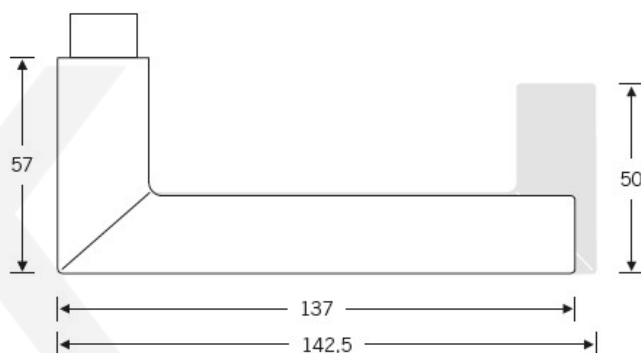

Produktový list

platný k 26. 5. 2026

luxusnikovani.cz
DELIVERED BY EFB

Kování FSB 72 1076 objektové

FSB

Architekt Robert Mallet-Stevens (1886-1945) byl první, koho napadlo uříznout klasickou zahnutou kliku a navařit jí zpět na krk kliky v pravém úhlu. Jeho počín je dnes znám jako "Frankfurt model". FSB 1076 je upravený původní model, který má v současnosti průměr trubky 20 mm a skvěle padne do ruky. Dostupné jsou verze v hliníku, nerez, mosazi a bronz.