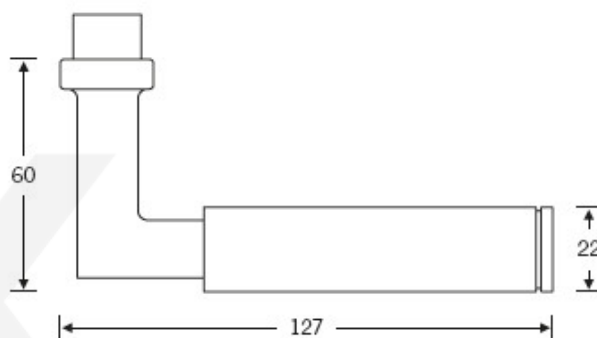

## Kování FSB 72 1102 objektové

**FSB**

Design: Alessandro Mendini

Designér vycházel z původního modelu kliky prodáváném jako "Gropius griff". Mendini upravil proporce kliky a vznikl model FSB 1102.

Čtyřhran 8 mm