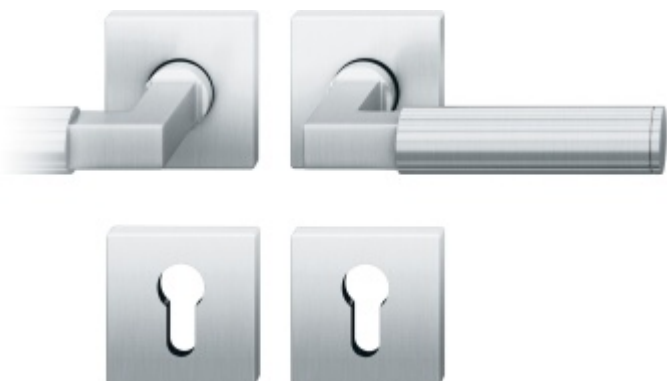

Produktový list

platný k 4. 6. 2026

luxusnikovani.cz
DELIVERED BY EFB

Kování FSB 72 1102 objektové

FSB

Design: Alessandro Mendini

Designér vycházel z původního modelu kliky prodáváném jako "Gropius griff". Mendini upravil proporce kliky a vznikl model FSB 1102.