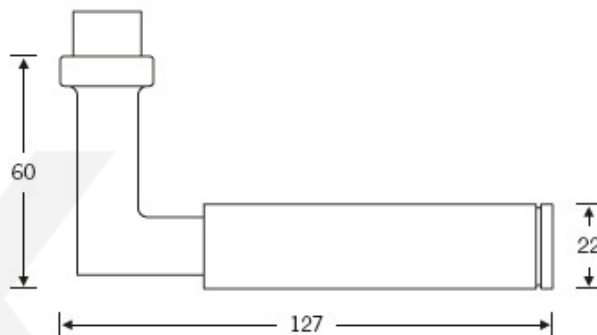

Čtyřhran 8 mm

Objektové provedení certifikované na více jak 1 milion cyklů

Objektová třída 4. dle EN 1906

Uvedená cena je za kompletní sadu kování na dveře - kliky + rozety + spojovací materiál

Nerez kartáčovaná