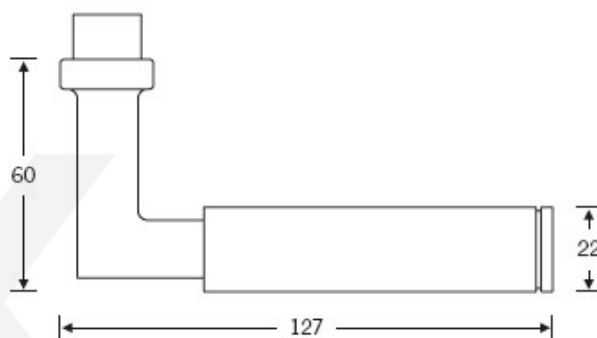

Čtyřhran 8 mm

Objektové provedení certifikované na více jak 1 milion cyklů

Objektová třída 4. dle EN 1906

Uvedená cena je za kompletní sadu kování na dveře - kliky + rozety + spojovací materiál

Nerez kartáčovaná