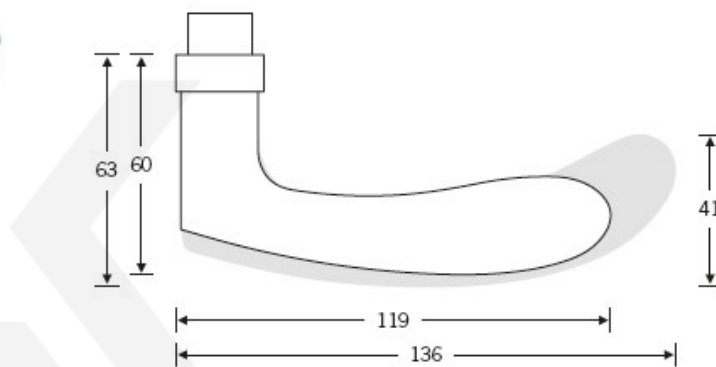

## Kování FSB 72 1106 objektové

**FSB**

Model FSB 1106 je charakteristický tradičním tvarem klasických dveřních klik vyráběných již mnoho desetiletí. Návrh kliky vychází z menší verze FSB 1135. Tento model lze použít pro objektové dveře a v malé úpravě i pro panikové dveře. Dostupné jsou varianty v hliníku, nerez, mosazi a bronzu.