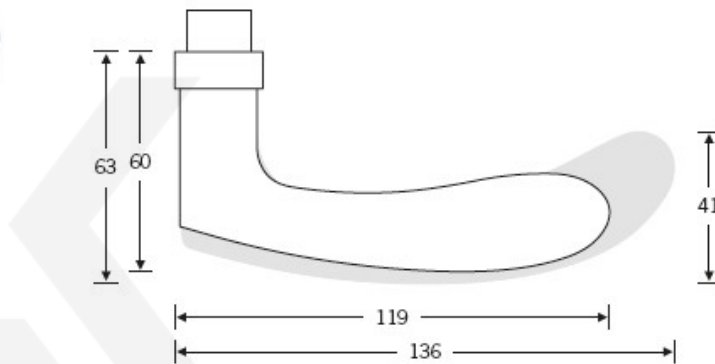

Produktový list

platný k 4. 6. 2026

luxusnikovani.cz
DELIVERED BY EFB

Kování FSB 72 1106 objektové

FSB

Model FSB 1106 je charakteristický tradičním tvarem klasických dveřních klik vyráběných již mnoho desetiletí. Návrh kliky vychází z menší verze FSB 1135. Tento model lze použít pro objektové dveře a v malé úpravě i pro panikové dveře. Dostupné jsou varianty v hliníku, nerez, mosazi a bronzu.