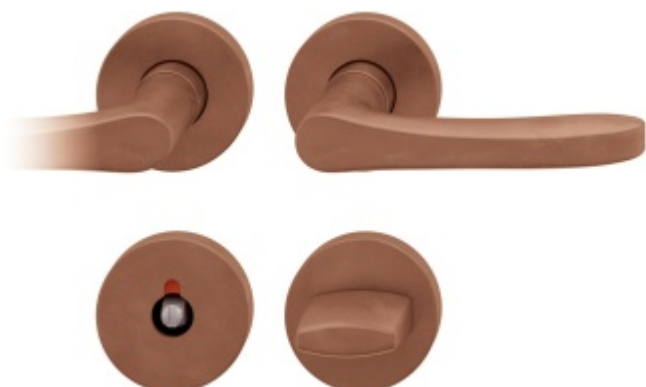

## Produktový list

platný k 9. 6. 2026

**luxusnikovani.cz**  
DELIVERED BY EFB

**Kování FSB 72 1106 objektové Bronz**  
masivní s patinou, klika / klika, WC uzamykání,  
čtyřhran 8 mm, Levé provedení

**FSB**

ID produktu: 11197

Model FSB 1106 je charakteristický tradičním tvarem klasických dveřních klik vyráběných již mnoho desetiletí. Návrh kliky vychází z menší verze FSB 1135. Tento model lze použít pro objektové dveře a v malé úpravě i pro panikové dveře. Dostupné jsou varianty v hliníku, nerez, mosazi a bronz.