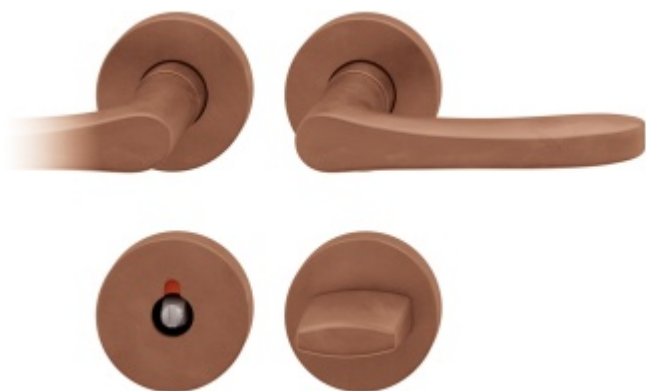

### Kování FSB 72 1106 objektové Bronz masivní s patinou, klika / klika, WC uzamykání, čtyřhran 8 mm, Pravé provedení

**FSB**

ID produktu: 11198

Model FSB 1106 je charakteristický tradičním tvarem klasických dveřních klik vyráběných již mnoho desetiletí. Návrh kliky vychází z menší verze FSB 1135. Tento model lze použít pro objektové dveře a v malé úpravě i pro panikové dveře. Dostupné jsou varianty v hliníku, nerez, mosazi a bronz.