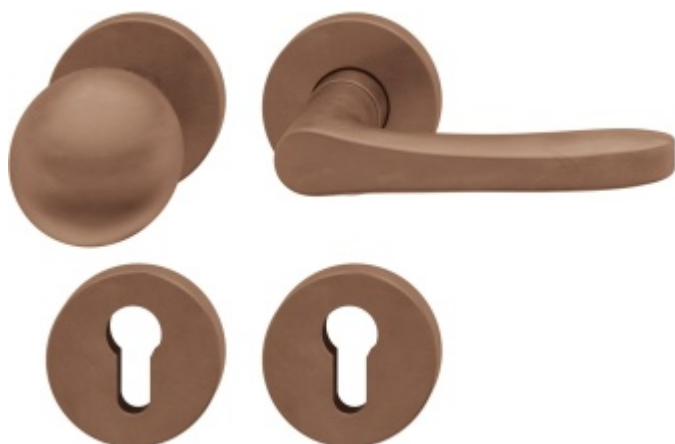

### Kování FSB 72 1106 objektové Bronz masivní s patinou, klika / koule, Cylindrická vložka, Pravé provedení

**FSB**

ID produktu: 11204

Model FSB 1106 je charakteristický tradičním tvarem klasických dveřních klik vyráběných již mnoho desetiletí. Návrh kliky vychází z menší verze FSB 1135. Tento model lze použít pro objektové dveře a v malé úpravě i pro panikové dveře. Dostupné jsou varianty v hliníku, nerez, mosazi a bronz.