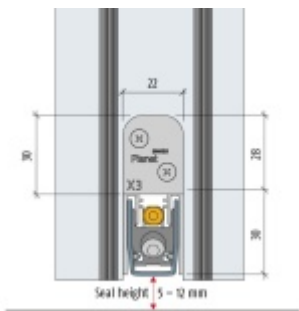

Automatická těsnící lišta Planet X3 3D 1460 mm (lze zkrátit do 1335 mm)

Planet swiss

ID produktu: 11222

Celosvětově první automatická těsnící lišta, která je odolná vůči silnému dešti 6A (250 Pa) a těsní spodní i boční hrany dveří. Certifikace IFT.

Vhodná pro bezbariérové řešení vstupních dveří.

Automatické dveřní těsnění Planet X3 RD | 52 dB, odolné proti dešti (7A/9A, certifikováno ift) pro ochranu dveří proti hluku a kouři, těsnění straně křídla i na straně závěsu, 3 těsnící pohyby: Těsnění lze nastavit ve 3 směrech. Výška těsnění 5 - 12 mm, nastavení bočního zdvihu 2 - 6 mm, v jedné rovině nebo o 2 mm hlouběji
Profil z hliníku 22 x 30 mm.

Vhodné zejména pro vstupní dveře, balkonové dveře bez nutnosti drenážního kanálku před dveřmi.

- Výška těsnící lišty 5-12 mm
- Šířka těsnící lišty 2-6 mm
- Útlum až 52 dB
- Možnost seřízení výsuvu lišty a to každý směr samostatně
- Záruka 7 let
- Vhodné pro objektové dveře s vysokým zatížením

Součástí balení je spojovací materiál pro dřevěné dveře + sada na zkracování lišty (lepidlo, svorky, šroub a.j.)

Na objednávku lze dodat přesný rozměr lišty dle vaší potřeby abyste nemuseli zkracovat lištu vlastními silami.

Brožura s detailními informacemi ke stažení v přílohách

Vlastnosti automatické lišty: