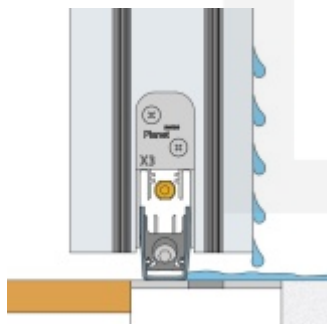

Automatická těsnící lišta Planet X3 3D 1460 mm (lze zkrátit do 1335 mm)

Planet swiss

ID produktu: 11222

Celosvětově první automatická těsnící lišta, která je odolná vůči silnému dešti 6A (250 Pa) a těsní spodní i boční hrany dveří. Certifikace IFT.

Vhodná pro bezbariérové řešení vstupních dveří.

Automatické dveřní těsnění Planet X3 RD | 52 dB, odolné proti dešti (7A/9A, certifikováno ift) pro ochranu dveří proti hluku a kouři, těsnění straně křídla i na straně závěsu, 3 těsnící pohyby: Těsnění lze nastavit ve 3 směrech. Výška těsnění 5 - 12 mm, nastavení bočního zdvihu 2 - 6 mm, v jedné rovině nebo o 2 mm hlouběji
Profil z hliníku 22 x 30 mm.

Vhodné zejména pro vstupní dveře, balkonové dveře bez nutnosti drenážního kanálku před dveřmi.

- Výška těsnící lišty 5-12 mm
- Šířka těsnící lišty 2-6 mm
- Útlum až 52 dB
- Možnost seřízení výsuvu lišty a to každý směr samostatně
- Záruka 7 let
- Vhodné pro objektové dveře s vysokým zatížením

Součástí balení je spojovací materiál pro dřevěné dveře + sada na zkracování lišty (lepidlo, svorky, šroub a.j.)

Na objednávku lze dodat přesný rozměr lišty dle vaší potřeby abyste nemuseli zkracovat lištu vlastními silami.

Brožura s detailními informacemi ke stažení v přílohách

Vlastnosti automatické lišty: