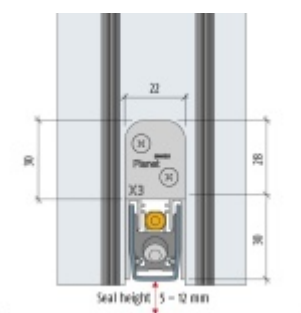

Automatická těsnící lišta Planet X3 3D 1335 mm (lze zkrátit do 1210mm)

Planet swiss

ID produktu: 11223

Celosvětově první automatická těsnící lišta, která je odolná vůči silnému dešti 6A (250 Pa) a těsní spodní i boční hrany dveří. Certifikace IFT.

Vhodná pro bezbariérové řešení vstupních dveří.

Automatické dveřní těsnění Planet X3 RD | 52 dB, odolné proti dešti (7A/9A, certifikováno ift) pro ochranu dveří proti hluku a kouři, těsnění straně křídla i na straně závěsu, 3 těsnící pohyby: Těsnění lze nastavit ve 3 směrech. Výška těsnění 5 - 12 mm, nastavení bočního zdvihu 2 - 6 mm, v jedné rovině nebo o 2 mm hlouběji
Profil z hliníku 22 x 30 mm.

Vhodné zejména pro vstupní dveře, balkonové dveře bez nutnosti drenážního kanálku před dveřmi.

- Výška těsnící lišty 5-12 mm
- Šířka těsnící lišty 2-6 mm
- Útlum až 52 dB
- Možnost seřízení výsuvu lišty a to každý směr samostatně
- Záruka 7 let
- Vhodné pro objektové dveře s vysokým zatížením

Součástí balení je spojovací materiál pro dřevěné dveře + sada na zkracování lišty (lepidlo, svorky, šroub a.j.)

Na objednávku lze dodat přesný rozměr lišty dle vaší potřeby abyste nemuseli zkracovat lištu vlastními silami.

Brožura s detailními informacemi ke stažení v přílohách

Vlastnosti automatické lišty: