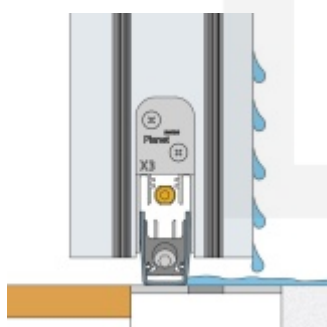

Automatická těsnící lišta Planet X3 3D 1335 mm (lze zkrátit do 1210mm)

Planet swiss

ID produktu: 11223

Celosvětově první automatická těsnící lišta, která je odolná vůči silnému dešti 6A (250 Pa) a těsní spodní i boční hrany dveří. Certifikace IFT.

Vhodná pro bezbariérové řešení vstupních dveří.

Automatické dveřní těsnění Planet X3 RD | 52 dB, odolné proti dešti (7A/9A, certifikováno ift) pro ochranu dveří proti hluku a kouři, těsnění straně křídla i na straně závěsu, 3 těsnící pohyby: Těsnění lze nastavit ve 3 směrech. Výška těsnění 5 - 12 mm, nastavení bočního zdvihu 2 - 6 mm, v jedné rovině nebo o 2 mm hlouběji
Profil z hliníku 22 x 30 mm.

Vhodné zejména pro vstupní dveře, balkonové dveře bez nutnosti drenážního kanálku před dveřmi.

- Výška těsnící lišty 5-12 mm
- Šířka těsnící lišty 2-6 mm
- Útlum až 52 dB
- Možnost seřízení výsuvu lišty a to každý směr samostatně
- Záruka 7 let
- Vhodné pro objektové dveře s vysokým zatížením

Součástí balení je spojovací materiál pro dřevěné dveře + sada na zkracování lišty (lepidlo, svorky, šroub a.j.)

Na objednávku lze dodat přesný rozměr lišty dle vaší potřeby abyste nemuseli zkracovat lištu vlastními silami.

Brožura s detailními informacemi ke stažení v přílohách

Vlastnosti automatické lišty: