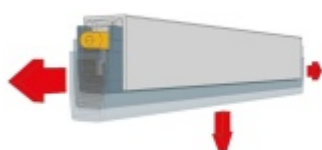

Automatická těsnící lišta Planet X3 3D 1335 mm (lze zkrátit do 1210mm)

Planet swiss

ID produktu: 11223

Celosvětově první automatická těsnící lišta, která je odolná vůči silnému dešti 6A (250 Pa) a těsní spodní i boční hrany dveří. Certifikace IFT.

Vhodná pro bezbariérové řešení vstupních dveří.

Automatické dveřní těsnění Planet X3 RD | 52 dB, odolné proti dešti (7A/9A, certifikováno ift) pro ochranu dveří proti hluku a kouři, těsnění straně křídla i na straně závěsu, 3 těsnící pohyby: Těsnění lze nastavit ve 3 směrech. Výška těsnění 5 - 12 mm, nastavení bočního zdvihu 2 - 6 mm, v jedné rovině nebo o 2 mm hlouběji
Profil z hliníku 22 x 30 mm.

Vhodné zejména pro vstupní dveře, balkonové dveře bez nutnosti drenážního kanálku před dveřmi.

- Výška těsnící lišty 5-12 mm
- Šířka těsnící lišty 2-6 mm
- Útlum až 52 dB
- Možnost seřízení výsuvu lišty a to každý směr samostatně
- Záruka 7 let
- Vhodné pro objektové dveře s vysokým zatížením

Součástí balení je spojovací materiál pro dřevěné dveře + sada na zkracování lišty (lepidlo, svorky, šroub a.j.)

Na objednávku lze dodat přesný rozměr lišty dle vaší potřeby abyste nemuseli zkracovat lištu vlastními silami.

Brožura s detailními informacemi ke stažení v přílohách

Vlastnosti automatické lišty: