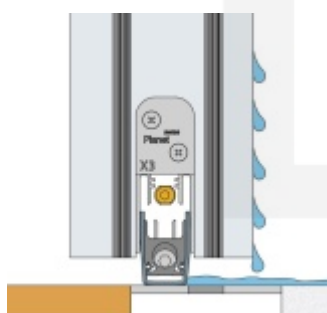

Automatická těsnící lišta Planet X3 3D 1210 mm (lze zkrátit do 1085 mm)

Planet swiss

ID produktu: 11224

Celosvětově první automatická těsnící lišta, která je odolná vůči silnému dešti 6A (250 Pa) a těsní spodní i boční hrany dveří. Certifikace IFT.

Vhodná pro bezbariérové řešení vstupních dveří.

Automatické dveřní těsnění Planet X3 RD | 52 dB, odolné proti dešti (7A/9A, certifikováno ift) pro ochranu dveří proti hluku a kouři, těsnění straně křídla i na straně závěsu, 3 těsnící pohyby: Těsnění lze nastavit ve 3 směrech. Výška těsnění 5 - 12 mm, nastavení bočního zdvihu 2 - 6 mm, v jedné rovině nebo o 2 mm hlouběji
Profil z hliníku 22 x 30 mm.

Vhodné zejména pro vstupní dveře, balkonové dveře bez nutnosti drenážního kanálku před dveřmi.

- Výška těsnící lišty 5-12 mm
- Šířka těsnící lišty 2-6 mm
- Útlum až 52 dB
- Možnost seřízení výsuvu lišty a to každý směr samostatně
- Záruka 7 let
- Vhodné pro objektové dveře s vysokým zatížením

Součástí balení je spojovací materiál pro dřevěné dveře + sada na zkracování lišty (lepidlo, svorky, šroub a.j.)

Na objednávku lze dodat přesný rozměr lišty dle vaší potřeby abyste nemuseli zkracovat lištu vlastními silami.

Brožura s detailními informacemi ke stažení v přílohách

Vlastnosti automatické lišty: