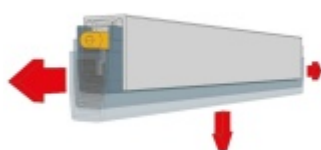

Automatická těsnící lišta Planet X3 3D 1210 mm (lze zkrátit do 1085 mm)

Planet swiss

ID produktu: 11224

Celosvětově první automatická těsnící lišta, která je odolná vůči silnému dešti 6A (250 Pa) a těsní spodní i boční hrany dveří. Certifikace IFT.

Vhodná pro bezbariérové řešení vstupních dveří.

Automatické dveřní těsnění Planet X3 RD | 52 dB, odolné proti dešti (7A/9A, certifikováno ift) pro ochranu dveří proti hluku a kouři, těsnění straně křídla i na straně závěsu, 3 těsnící pohyby: Těsnění lze nastavit ve 3 směrech. Výška těsnění 5 - 12 mm, nastavení bočního zdvihu 2 - 6 mm, v jedné rovině nebo o 2 mm hlouběji
Profil z hliníku 22 x 30 mm.

Vhodné zejména pro vstupní dveře, balkonové dveře bez nutnosti drenážního kanálku před dveřmi.

- Výška těsnící lišty 5-12 mm
- Šířka těsnící lišty 2-6 mm
- Útlum až 52 dB
- Možnost seřízení výsuvu lišty a to každý směr samostatně
- Záruka 7 let
- Vhodné pro objektové dveře s vysokým zatížením

Součástí balení je spojovací materiál pro dřevěné dveře + sada na zkracování lišty (lepidlo, svorky, šroub a.j.)

Na objednávku lze dodat přesný rozměr lišty dle vaší potřeby abyste nemuseli zkracovat lištu vlastními silami.

Brožura s detailními informacemi ke stažení v přílohách

Vlastnosti automatické lišty: