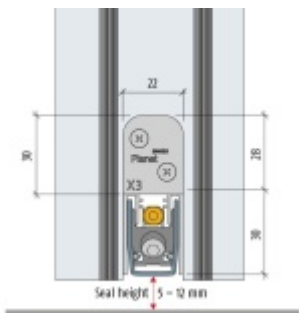

Automatická těsnící lišta Planet X3 3D 1085 mm (Ize zkrátit do 960 mm)

Planet swiss

ID produktu: 11225

Celosvětově první automatická těsnící lišta, která je odolná vůči silnému dešti 6A (250 Pa) a těsní spodní i boční hrany dveří. Certifikace IFT.

Vhodná pro bezbariérové řešení vstupních dveří.

Automatické dveřní těsnění Planet X3 RD | 52 dB, odolné proti dešti (7A/9A, certifikováno ift) pro ochranu dveří proti hluku a kouři, těsnění straně křídla i na straně závěsu, 3 těsnící pohyby: Těsnění lze nastavitve 3 směrech. Výška těsnění 5 - 12 mm, nastavení bočního zdvihu 2 - 6 mm, v jedné rovině nebo o 2 mm hlouběji
Profil z hliníku 22 x 30 mm.

Vhodné zejména pro vstupní dveře, balkonové dveře bez nutnosti drenážního kanálku před dveřmi.

- Výška těsnící lišty 5-12 mm
- Šířka těsnící lišty 2-6 mm
- Útlum až 52 dB
- Možnost seřízení výsuvu lišty a to každý směr samostatně
- Záruka 7 let
- Vhodné pro objektové dveře s vysokým zatížením

Součástí balení je spojovací materiál pro dřevěné dveře + sada na zkracování lišty (lepidlo, svorky, šroub a.j.)

Na objednávku lze dodat přesný rozměr lišty dle vaší potřeby abyste nemuseli zkracovat lištu vlastními silami.

Brožura s detailními informacemi ke stažení v přílohách

Vlastnosti automatické lišty: