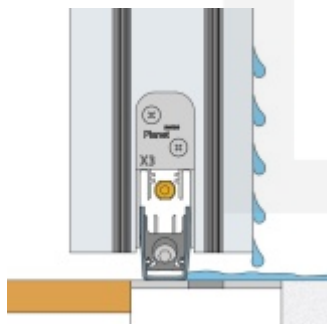

Automatická těsnící lišta Planet X3 3D 1085 mm (Ize zkrátit do 960 mm)

Planet swiss

ID produktu: 11225

Celosvětově první automatická těsnící lišta, která je odolná vůči silnému dešti 6A (250 Pa) a těsní spodní i boční hrany dveří. Certifikace IFT.

Vhodná pro bezbariérové řešení vstupních dveří.

Automatické dveřní těsnění Planet X3 RD | 52 dB, odolné proti dešti (7A/9A, certifikováno ift) pro ochranu dveří proti hluku a kouři, těsnění straně křídla i na straně závěsu, 3 těsnící pohyby: Těsnění lze nastavitve 3 směrech. Výška těsnění 5 - 12 mm, nastavení bočního zdvihu 2 - 6 mm, v jedné rovině nebo o 2 mm hlouběji
Profil z hliníku 22 x 30 mm.

Vhodné zejména pro vstupní dveře, balkonové dveře bez nutnosti drenážního kanálku před dveřmi.

- Výška těsnící lišty 5-12 mm
- Šířka těsnící lišty 2-6 mm
- Útlum až 52 dB
- Možnost seřízení výsuvu lišty a to každý směr samostatně
- Záruka 7 let
- Vhodné pro objektové dveře s vysokým zatížením

Součástí balení je spojovací materiál pro dřevěné dveře + sada na zkracování lišty (lepidlo, svorky, šroub a.j.)

Na objednávku lze dodat přesný rozměr lišty dle vaší potřeby abyste nemuseli zkracovat lištu vlastními silami.

Brožura s detailními informacemi ke stažení v přílohách

Vlastnosti automatické lišty: