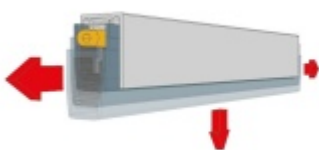

Automatická těsnící lišta Planet X3 3D 1085 mm (Ize zkrátit do 960 mm)

Planet swiss

ID produktu: 11225

Celosvětově první automatická těsnící lišta, která je odolná vůči silnému dešti 6A (250 Pa) a těsní spodní i boční hrany dveří. Certifikace IFT.

Vhodná pro bezbariérové řešení vstupních dveří.

Automatické dveřní těsnění Planet X3 RD | 52 dB, odolné proti dešti (7A/9A, certifikováno ift) pro ochranu dveří proti hluku a kouři, těsnění straně křídla i na straně závěsu, 3 těsnící pohyby: Těsnění lze nastavitve 3 směrech. Výška těsnění 5 - 12 mm, nastavení bočního zdvihu 2 - 6 mm, v jedné rovině nebo o 2 mm hlouběji
Profil z hliníku 22 x 30 mm.

Vhodné zejména pro vstupní dveře, balkonové dveře bez nutnosti drenážního kanálku před dveřmi.

- Výška těsnící lišty 5-12 mm
- Šířka těsnící lišty 2-6 mm
- Útlum až 52 dB
- Možnost seřízení výsuvu lišty a to každý směr samostatně
- Záruka 7 let
- Vhodné pro objektové dveře s vysokým zatížením

Součástí balení je spojovací materiál pro dřevěné dveře + sada na zkracování lišty (lepidlo, svorky, šroub a.j.)

Na objednávku lze dodat přesný rozměr lišty dle vaší potřeby abyste nemuseli zkracovat lištu vlastními silami.

Brožura s detailními informacemi ke stažení v přílohách

Vlastnosti automatické lišty: