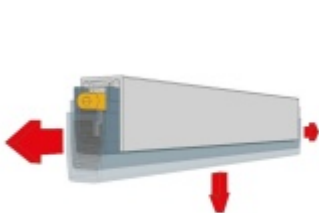

Automatická těsnící lišta Planet X3 3D 960 mm (lze zkrátit do 835 mm)

Planet swiss

ID produktu: 11226

Celosvětově první automatická těsnící lišta, která je odolná vůči silnému dešti 6A (250 Pa) a těsní spodní i boční hrany dveří. Certifikace IFT.

Vhodná pro bezbariérové řešení vstupních dveří.

Automatické dveřní těsnění Planet X3 RD | 52 dB, odolné proti dešti (7A/9A, certifikováno ift) pro ochranu dveří proti hluku a kouři, těsnění straně křídla i na straně závěsu, 3 těsnící pohyby: Těsnění lze nastavit ve 3 směrech. Výška těsnění 5 - 12 mm, nastavení bočního zdvihu 2 - 6 mm, v jedné rovině nebo o 2 mm hlouběji
Profil z hliníku 22 x 30 mm.

Vhodné zejména pro vstupní dveře, balkonové dveře bez nutnosti drenážního kanálku před dveřmi.

- Výška těsnící lišty 5-12 mm
- Šířka těsnící lišty 2-6 mm
- Útlum až 52 dB
- Možnost seřízení výsuvu lišty a to každý směr samostatně
- Záruka 7 let
- Vhodné pro objektové dveře s vysokým zatížením

Součástí balení je spojovací materiál pro dřevěné dveře + sada na zkracování lišty (lepidlo, svorky, šroub a.j.)

Na objednávku lze dodat přesný rozměr lišty dle vaší potřeby abyste nemuseli zkracovat lištu vlastními silami.

Brožura s detailními informacemi ke stažení v přílohách

Vlastnosti automatické lišty: