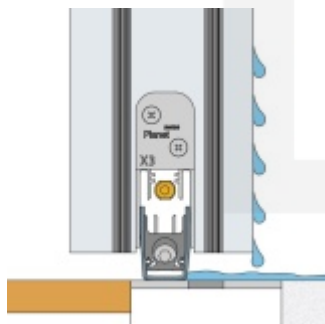

Automatická těsnící lišta Planet X3 3D 960 mm (lze zkrátit do 835 mm)

Planet swiss

ID produktu: 11226

Celosvětově první automatická těsnící lišta, která je odolná vůči silnému dešti 6A (250 Pa) a těsní spodní i boční hrany dveří. Certifikace IFT.

Vhodná pro bezbariérové řešení vstupních dveří.

Automatické dveřní těsnění Planet X3 RD | 52 dB, odolné proti dešti (7A/9A, certifikováno ift) pro ochranu dveří proti hluku a kouři, těsnění straně křídla i na straně závěsu, 3 těsnící pohyby: Těsnění lze nastavit ve 3 směrech. Výška těsnění 5 - 12 mm, nastavení bočního zdvihu 2 - 6 mm, v jedné rovině nebo o 2 mm hlouběji
Profil z hliníku 22 x 30 mm.

Vhodné zejména pro vstupní dveře, balkonové dveře bez nutnosti drenážního kanálku před dveřmi.

- Výška těsnící lišty 5-12 mm
- Šířka těsnící lišty 2-6 mm
- Útlum až 52 dB
- Možnost seřízení výsuvu lišty a to každý směr samostatně
- Záruka 7 let
- Vhodné pro objektové dveře s vysokým zatížením

Součástí balení je spojovací materiál pro dřevěné dveře + sada na zkracování lišty (lepidlo, svorky, šroub a.j.)

Na objednávku lze dodat přesný rozměr lišty dle vaší potřeby abyste nemuseli zkracovat lištu vlastními silami.

Brožura s detailními informacemi ke stažení v přílohách

Vlastnosti automatické lišty: