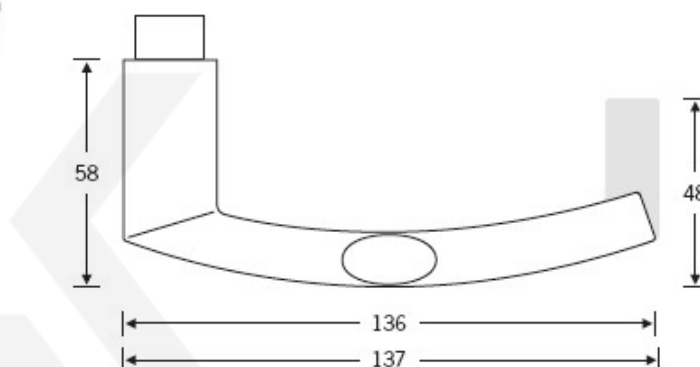

Produktový list

platný k 24. 4. 2026

luxusnikovani.cz
DELIVERED BY EFB

Kování FSB 72 1108 objektové

FSB

Design: Harmut Weise

Klika byla vytvořena spojením dvou již existujících slavných modelů klik známých pod jménem "Frankfurkt Model" a "Wittgenstein griff". Model 1108 tak tvarem připomíná kliku FSB 1076, trubka není kulatá ale oválná. Vznikl tedy "Brakel Model"? Dostupné jsou varianty v hliníku a nerez.

Čtyřhran 8 mm

Objektové provedení certifikované na více jak 1 milion cyklů

Objektová třída 4. dle EN 1906

Uvedená cena je za kompletní sadu kování na dveře - kliky + rozety + spojovací materiál

Eloxovaný hliník